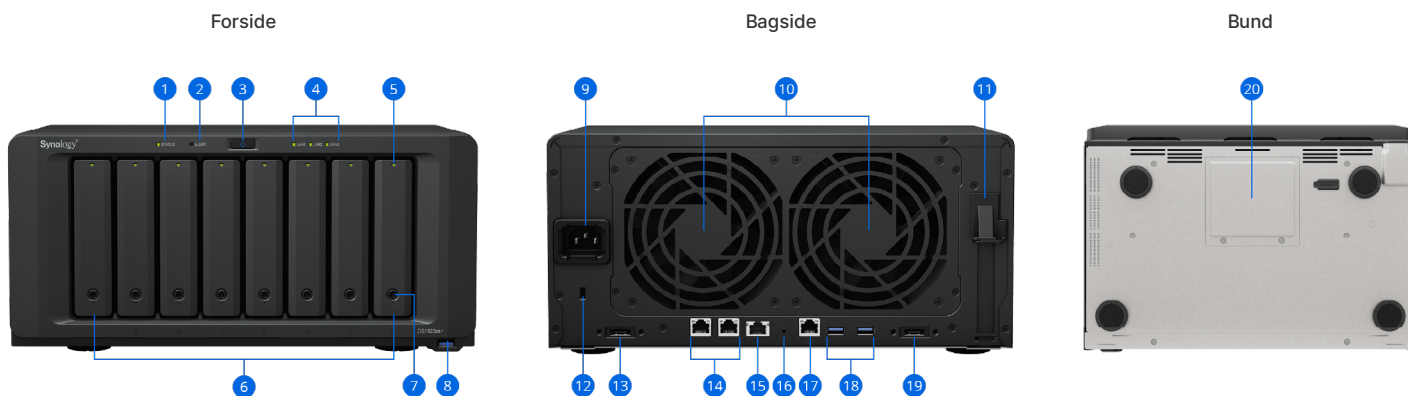

Hardwareoversigt

1	Statusindikator	2	Varslingsindikator	3	Knappen Power og indikator	4	LAN-indikatorer
5	Statusindikatorer for disk	6	Diskbakker	7	Diskbakkelåse	8	USB 3.2 Gen 1-port
9	Strømport	10	Blæsere	11	PCI Express-udvidelsesstik	12	Kensington-sikkerhedsstik
13	Udvidelsesport	14	1 GbE RJ-45-porte	15	10 GbE RJ-45-port	16	Knappen Reset
17	Administrationsport	18	USB 3.2 Gen 1-porte	19	Udvidelsesport	20	Hukommelsesstik