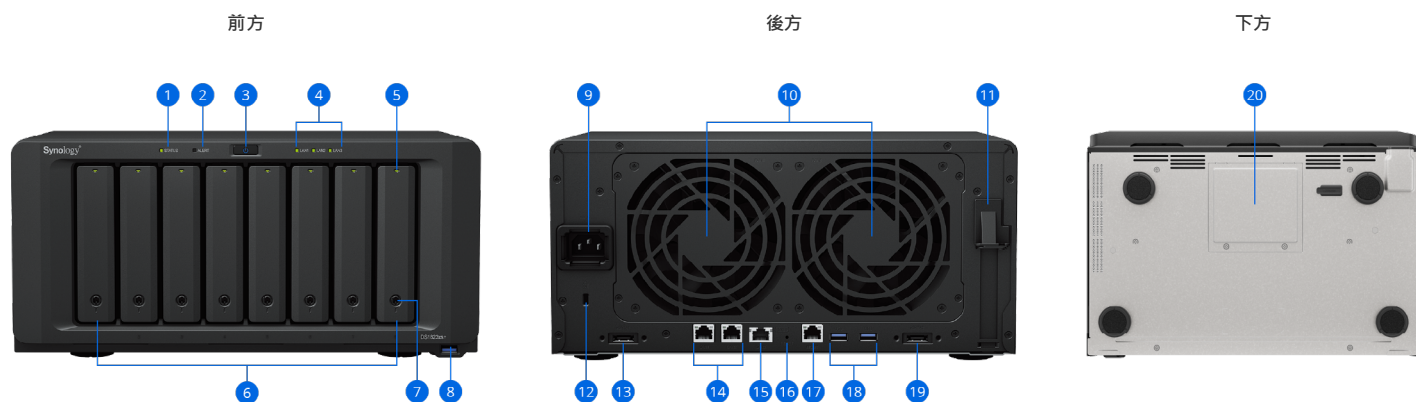

## 強大的桌上型規格儲存空間

DS1823xs+ 的設計適合多種使用者，包含小及中型企業、創意工作室、維護家用伺服器的 IT 愛好者，內建的資料解決方案及簡易硬體擴充功能讓其可以完美適用所有需要高效能、可靠、經濟實惠資料儲存的情境。

- 每秒超過 3,100 / 2,600 MB 的循序讀取 / 寫入效能支援大量資料傳輸，並能快速分享、同步、備份多位使用者的檔案
- 支援全閃存及混合儲存陣列，讓您可以透過指派 M.2 NVMe 及 SATA SSD 為儲存空間或讀寫快取以提升 HDD 儲存空間的速度，藉此結合 SSD 的 I/O 效能及 HDD 的效率<sup>5</sup>
- PCIe 3.0 擴充插槽可輔助內建的 10GbE 連線，亦可另外以 1 / 10 / 25GbE 及光纖通道擴充介面卡提升頻寬<sup>6</sup>
- 可隨時透過兩台 Synology DX517 擴充裝置輕鬆將總儲存容量擴充為 324 TB<sup>3</sup>

# 硬體外觀

1 狀態指示燈	2 警訊指示燈	3 電源按鈕及指示燈	4 網路指示燈
5 硬碟狀態指示燈	6 硬碟托盤	7 硬碟托盤鎖	8 USB 3.2 Gen 1 埠
9 電源埠	10 風扇	11 PCI Express 擴充插槽	12 Kensington 安全槽孔
13 擴充埠	14 1GbE RJ-45 網路埠	15 10GbE RJ-45 網路埠	16 RESET 按鈕
17 管理埠	18 USB 3.2 Gen 1 埠	19 擴充埠	20 記憶體插槽