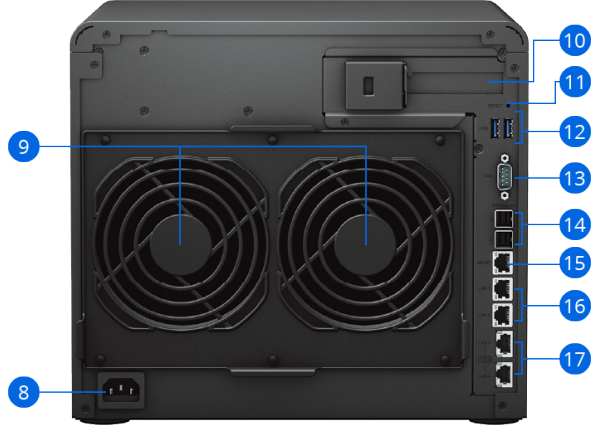

Baksida

1	Statusindikator	2	Larmindikator	3	Strömknapp	4	LAN-indikatorer
5	Diskstatusindikator	6	Diskslädar	7	Lås till disksläde	8	Strömport
9	Fläktar	10	PCIe-utökningskortplats	11	Reset-knapp	12	USB 3.2 Gen 1-portar
13	Konsolport	14	Utökningsportar	15	Hanteringsport	16	1 GbE RJ-45-portar
17	10 GbE RJ-45-portar						

Tekniska specifikationer

Maskinvara

CPU	Intel® Xeon® D-1531 6-kärnig (12 trådar) 2,2 GHz, turboboost upp till 2,7 GHz
Maskinvarukryptering	AES-NI
Minne	16 GB DDR4 ECC SODIMM (utökningsbart upp till 48 GB)
Kompatibla disktyper	• 12 x 3,5" eller 2,5" SATA HDD/SSD (diskar ingår inte) • Du kan bara använda diskarna i kompatibilitetslistan för att skapa lagringspooler⁷
Snabbväxlingsdiskar	Ja
Externa portar	• 2 x USB 3.2 Gen 1-portar • 2 x expansionsportar (Mini-SAS HD)
Formfaktor	Skrivbord
Mått (HxBxD)	270 x 300 x 340 mm
Vikt	9,8 kg
LAN-portar	• 1 x 1 GbE RJ-45 (hantering utanför bandet och dataöverföring) • 2 x 1 GbE RJ-45 (dataöverföring) • 2 x 10 GbE RJ-45
Vakna med LAN/WAN	Ja (endast på 1 GbE-portar)
Hantering utanför bandet	Ja (på den första 1 GbE-porten) • Ström på/av/omstart • Åtkomst till systemkonsol
PCIe-utökning	• 1 kortplats med bredd 8, Gen 3.0 x8 banor • Stöd för nätverkskort³, M.2 NVMe-adapterkort för SSD-cache⁴, Fibre Channel-värdbussadapter³ och 10 GbE/M.2 NVMe-adapterkombinationskort
Programmerad start/avstängning	Ja
Systemfläktar	2 x (120 x 120 x 25mm)
AC ingående nätspänning	100V till 240V AC
Strömfrekvens	50/60Hz, enfas