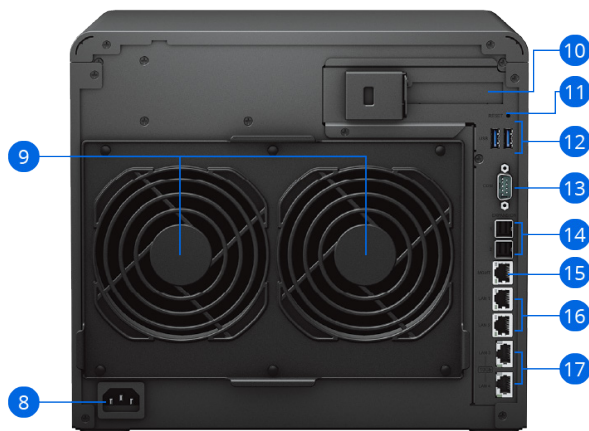

### Задняя панель

1	Индикатор состояния	2	Индикатор предупреждения	3	Кнопка питания	4	Индикаторы локальной сети
5	Индикатор состояния дисков	6	Лотки для жестких дисков	7	Блокировка лотка жестких дисков	8	Порт электропитания
9	Вентиляторы	10	Слот расширения PCIe	11	Кнопка сброса	12	Порты USB 3.2 Gen 1
13	Порт консоли	14	Порты расширения	15	Порт управления	16	Порты 1GbE RJ-45
17	Порты 10GbE RJ-45						