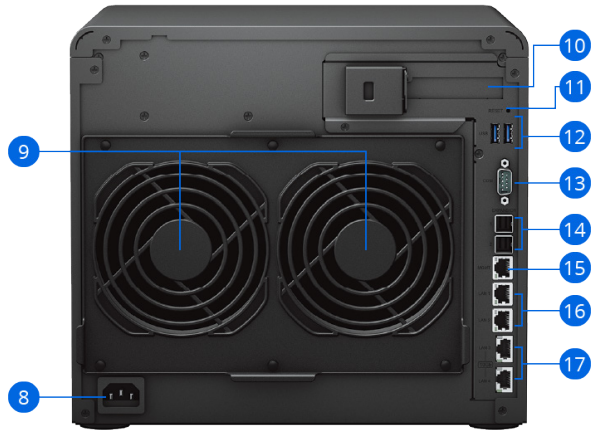

Achterzijde

1	Statusindicator	2	Waarschuwingsindicator	3	Aan-uitknop	4	LAN-indicatielampjes
5	Schijfstatusindicatoren	6	Schijflade	7	Schijfladevergrendelingen	8	Voedingspoort
9	Ventilatoren	10	PCIe-uitbreidingsleuf	11	Reset-knop	12	USB 3.2 Gen 1 poorten
13	Console poort	14	Uitbreidingspoorten	15	Beheerpoort	16	1GbE RJ-45-poorten
17	10GbE RJ-45-poorten						

Technische eigenschappen

Hardware

CPU	Intel® Xeon® D-1531 6-core (12-draads) 2.2 GHz, Turbo Boost tot 2.7 GHz
Hardwarecodering	AES-NI
Geheugen	16 GB DDR4 ECC SODIMM (uitbreidbaar tot 48 GB)
Compatibele schijftypes	• 12 x 3.5" of 2.5" SATA HDD/SSD (excl. harde schijven) • Alleen schijven die op de compatibiliteitslijst staan, kunnen worden gebruikt om opslagpools te maken⁷
Hot swappable schijven	Ja
Externe poorten	• 2 x USB 3.2 Gen 1-poort • 2 x Uitbreidingspoort (mini-SAS HD)
Vormfactor	Bureaublad
Afmetingen (HxBxD)	270 x 300 x 340 mm
Gewicht	9,8 kg
LAN-poorten	• 1 x 1GbE RJ-45 (out-of-band beheer en gegevensoverdracht) • 2 x 1GbE RJ-45 (gegevensoverdracht) • 2 x 10GbE RJ-45
Wake on LAN/WAN	Ja (alleen op 1GbE-poorten)
Out-of-band beheer	• Ja (alleen op eerste 1GbE-poort) • Aan/uit/opnieuw opstarten • Toegang tot systeemconsole
PCIe-uitbreiding	• 1 x 8 brede sleuf, Gen 3.0 x8 lanes • Ondersteunt netwerkinterfacekaarten,³ M.2 NVMe-adapterkaarten voor SSD-cache,⁴ Fibre Channel-hostbusadapters,³ en 10GbE/M.2 NVMe-adaptercombinatiekaarten
Programmeerbaar in-/uitschakelen	Ja
Systeemventilatoren	2 x (120 x 120 x 25 mm)
AC-voedingsspanning	100 V tot 240 V AC
Voeding	50/60 Hz, eenfasig