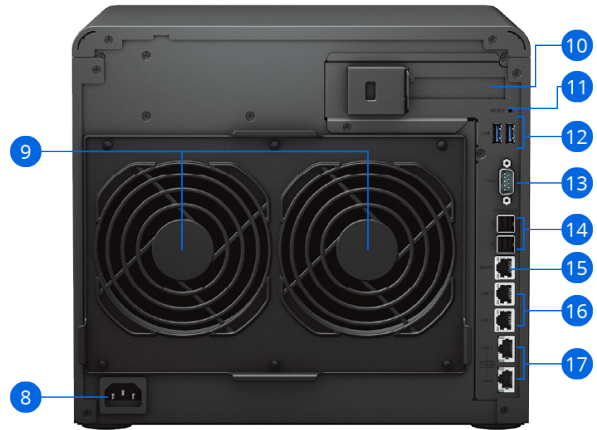

Přehled hardwaru

Přední část

Zadní část

1	Kontrolka Status	2	Kontrolka Alert	3	Tlačítko napájení	4	Kontrolky LAN
5	Kontrolky stavu disku	6	Přihrádky disku	7	Zámky přihrádek disků	8	Napájecí port
9	Ventilátory	10	Rozšiřovací slot PCIe	11	Tlačítko Reset	12	Porty USB 3.2 Gen 1
13	Port konzole	14	Rozšiřovací porty	15	Port pro správu	16	Porty 1GbE RJ-45
17	Porty 10GbE RJ-45						