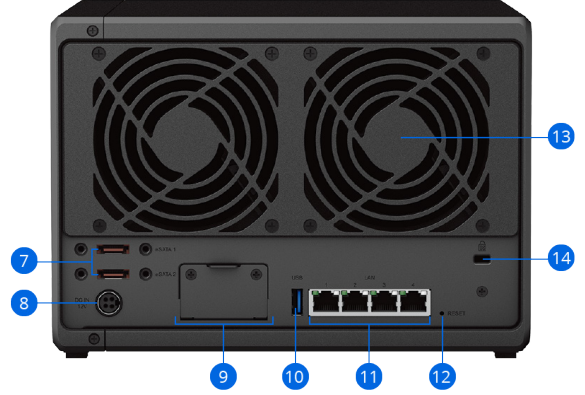

Donanıma Genel Bakış

Ön

Arka

1	Durum Göstergesi	2	Sürücü Durumu Göstergeleri	3	Sürücü Tepsisi Kilitleri	4	USB 3.2 Gen 1 Bağlantı Noktası
5	Güç Düğmesi ve Göstergesi	6	Sürücü Tepsileri	7	Genişletme Bağlantı Noktaları	8	Güç Bağlantı Noktası
9	Ağ Yükseltme Yuvası	10	USB 3.2 Gen 1 Bağlantı Noktası	11	1 GbE RJ-45 Bağlantı Noktaları	12	Sıfırlama Düğmesi
13	Fanlar	14	Kensington Güvenlik Yuvası				

Teknik Özellikler

Donanım

CPU	AMD Ryzen™ R1600 çift çekirdekli (4 iş parçacıklı) 2,6 GHz; maks. 3,1 GHz'e kadar artar
Donanım şifreleme motoru	AES-NI
Bellek	8 GB DDR4 ECC SODIMM (32 GB'ye kadar genişletilebilir)
Uyumlu sürücü türleri	• 5 x 3,5 inç veya 2,5 inç SATA HDD/SSD (sürücüler dahil değildir) • 2 x M.2 2280 NVMe SSD (sürücüler dahil değil) • Synology yalnızca uyumluluk listesindeki Synology sürücüleri için tam işlevsellik, güvenilirlik ve performansı garanti eder⁶
Çalışırken değiştirilebilir sürücüler	Evet
Harici bağlantı noktaları	• 2 x USB 3.2 Gen 1 bağlantı noktası • 2 x Genişletme bağlantı noktası (eSATA)
Form faktörü	Masaüstü
Boyut (YxGxD)	166 x 230 x 223 mm
Ağırlık	2,7 kg
LAN bağlantı noktaları	4 x 1 GbE RJ-45
LAN/WAN'da uyandırma	Evet
Ağ genişletme	E10G22-T1-Mini 10 GbE RJ-45 Ağ Yükseltme Modülünü destekler²
Programlanmış güç açma/kapama	Evet
Sistem fanları	2 x (92 x 92 x 25 mm)
AC giriş gücü gerilimi	100 V - 240 V AC
Güç frekansı	50/60 Hz, tek fazlı
Çalışma ortamı	• Sıcaklık: 0°C - 40°C (32°F - 104°F) • Bağıl nem: %5 ila %95 Bağıl Nem
Depolama ortamı	• Sıcaklık: -20°C - 60°C (-5°F - 140°F) • Bağıl nem: %5 ila %95 Bağıl Nem
Maksimum çalışma irtifası	5000 m (16.400 ft)