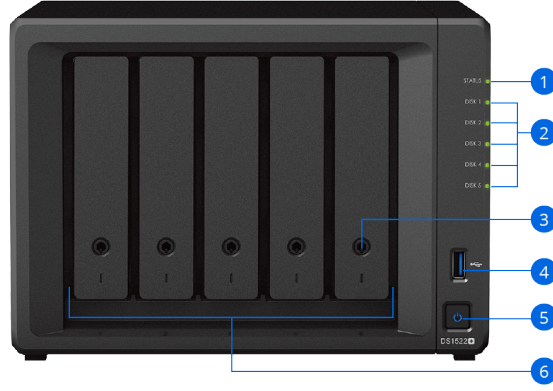

Donanıma Genel Bakış

Ön