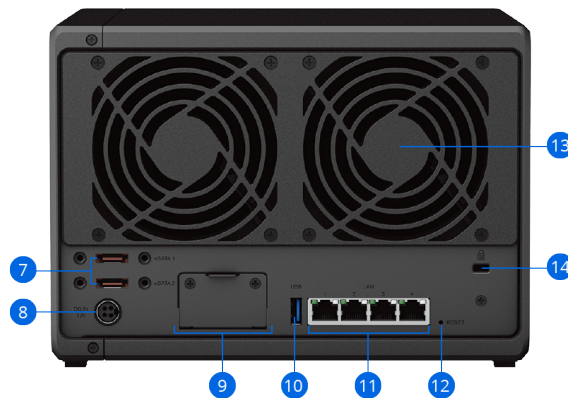

Zadní část

1	Kontrolka Status	2	Kontrolky stavu disku	3	Zámky přihrádek disků	4	Port USB 3.2 Gen 1
5	Tlačítko a kontrolka napájení	6	Přihrádky disku	7	Rozšiřovací porty	8	Napájecí port
9	Slot pro upgrade sítě	10	Port USB 3.2 Gen 1	11	Porty 1GbE RJ-45	12	Tlačítko Reset
13	Ventilátory	14	Slot zabezpečení pro kabel Kensington				

Technické údaje

Hardware

CPU	Dvojjádrový (4 vlákna) procesor AMD Ryzen™ R1600, 2,6 GHz, max. zvýšení taktovací frekvence na 3,1 GHz
Systém hardwarového šifrování	AES-NI
Paměť	8 GB DDR4 ECC SODIMM (rozšiřitelná až na 32 GB)
Kompatibilní typy disků	• 5 x 3,5" nebo 2,5" SATA HDD/SSD (disky nejsou součástí balení) • 2 x M.2 2280 NVMe SSD (disky nejsou součástí balení) • Společnost Synology ručí za plnou funkčnost, spolehlivost a výkon pouze těch disků Synology, které jsou uvedeny v seznamu kompatibilních zařízení⁶
Disky vyměnitelné za chodu	Ano
Externí porty	• 2 x porty USB 3.2 Gen 1 • 2 x rozšiřovací port (eSATA)
Rozměr	Plocha
Rozměry (V x Š x H)	166 x 230 x 223 mm
Hmotnost	2,7 kg
Porty místní síť LAN	4 x 1GbE RJ-45
Probuzení přes LAN/WAN	Ano
Rozšíření sítě	Podpora modulu pro upgrade sítě E10G22-T1-Mini 10GbE RJ-45²
Plánované zapnutí/vypnutí	Ano
Systémové ventilátory	2 x (92 x 92 x 25 mm)
Vstupní střídavé napětí	100 V až 240 V AC
Frekvence napájení	50/60 Hz, jednofázové
Provozní prostředí	• Teplota: 0 °C až 40 °C (32 °F až 104 °F) • Relativní vlhkost: 5% až 95% RV
Prostředí při skladování	• Teplota: -20 °C až 60 °C (-5 °F až 140 °F) • Relativní vlhkost: 5% až 95% RV
Maximální provozní nadmořská výška	5 000 m (16 400 stop)