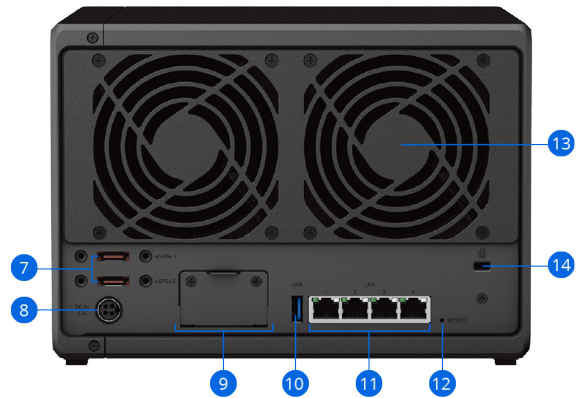

後方

1	狀態指示燈	2	硬碟狀態指示燈	3	硬碟托盤鎖	4	USB 3.2 Gen 1 埠
5	電源按鈕及指示燈	6	硬碟托盤	7	擴充埠	8	電源埠
9	網路介面卡插槽	10	USB 3.2 Gen 1 埠	11	1GbE RJ-45 網路埠	12	RESET 按鈕
13	風扇	14	Kensington 安全槽孔				

產品規格

硬體規格

CPU	AMD Ryzen™ R1600 雙核心 (4 執行緒) 2.6 GHz 處理器 · 最大 Boost Clock 可達 3.1 GHz
硬體加密引擎	AES-NI
記憶體	8 GB DDR4 ECC SODIMM 記憶體 (可擴充至 32 GB)
相容硬碟類型	• 5 x 3.5 吋或 2.5 吋 SATA HDD / SSD (包裝內不含硬碟) • 2 x M.2 2280 NVMe SSD (包裝內不含硬碟) • Synology 僅確保列於相容性清單上的 Synology 硬碟之完整功能、可靠性、效能⁶
熱插拔硬碟	有
外部連接埠	• 2 x USB 3.2 Gen 1 埠 • 2 x 擴充埠 (eSATA)
尺寸規格	桌面
大小 (高x寬x長)	166 x 230 x 223 mm
重量	2.7 kg
網路埠	4 x 1GbE RJ-45
網路喚醒 (Wake on LAN/WAN)	是
網路擴充	支援 E10G22-T1-Mini 10GbE RJ-45 網路介面卡²
定時開 / 關機	是
系統風扇	2 x (92 x 92 x 25 mm)
AC 輸入電壓	100 V 到 240 V AC
電流頻率	50Hz ~ 60 Hz · 單頻
作業環境	• 溫度：0°C 到 40°C (32°F 到 104°F) • 相對濕度：5% 到 95% RH
儲存環境	• 溫度：-20°C 到 60°C (-5°F 到 140°F) • 相對濕度：5% 到 95% RH
最高作業高度	5,000 公尺 (16,400 英尺)