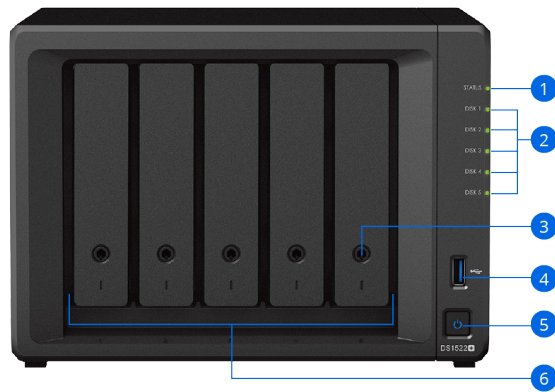

硬體外觀

前方

1	狀態指示燈	2	硬碟狀態指示燈	3	硬碟托盤鎖	4	USB 3.2 Gen 1 埠
5	電源按鈕及指示燈	6	硬碟托盤	7	擴充埠	8	電源埠
9	網路介面卡插槽	10	USB 3.2 Gen 1 埠	11	1GbE RJ-45 網路埠	12	RESET 按鈕
13	風扇	14	Kensington 安全槽孔				

產品規格

硬體規格

CPU	AMD Ryzen™ R1600 雙核心 (4 執行緒) 2.6 GHz 處理器 · 最大 Boost Clock 可達 3.1 GHz
硬體加密引擎	AES-NI
記憶體	8 GB DDR4 ECC SODIMM 記憶體 (可擴充至 32 GB)
相容硬碟類型	• 5 x 3.5 吋或 2.5 吋 SATA HDD / SSD (包裝內不含硬碟) • 2 x M.2 2280 NVMe SSD (包裝內不含硬碟) • Synology 僅確保列於相容性清單上的 Synology 硬碟之完整功能、可靠性、效能⁶
熱插拔硬碟	有
外部連接埠	• 2 x USB 3.2 Gen 1 埠 • 2 x 擴充埠 (eSATA)
尺寸規格	桌面
大小 (高x寬x長)	166 x 230 x 223 mm
重量	2.7 kg
網路埠	4 x 1GbE RJ-45
網路喚醒 (Wake on LAN/WAN)	是
網路擴充	支援 E10G22-T1-Mini 10GbE RJ-45 網路介面卡²
定時開 / 關機	是
系統風扇	2 x (92 x 92 x 25 mm)
AC 輸入電壓	100 V 到 240 V AC
電流頻率	50Hz ~ 60 Hz · 單頻
作業環境	• 溫度：0°C 到 40°C (32°F 到 104°F) • 相對濕度：5% 到 95% RH
儲存環境	• 溫度：-20°C 到 60°C (-5°F 到 140°F) • 相對濕度：5% 到 95% RH
最高作業高度	5,000 公尺 (16,400 英尺)