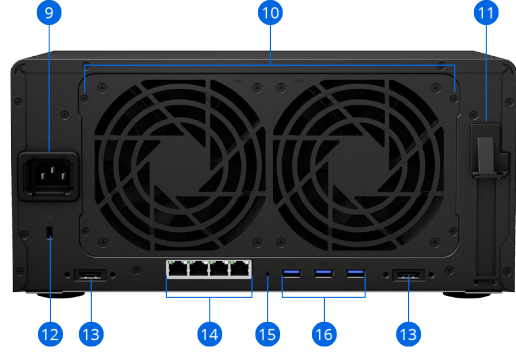

Arka

1	Durum göstergesi	2	Uyarı göstergesi	3	Güç düğmesi ve göstergesi	4	LAN göstergesi
5	Sürücü durum göstergesi	6	Sürücü tepsi	7	Sürücü tepsi kilidi	8	USB 3.2 Gen 1 bağlantı noktası
9	Güç bağlantı noktası	10	Sistem fanı	11	PCIe genişletme yuvası	12	Kensington Güvenlik Yuvası
13	Genişletme bağlantı noktası	14	1 GbE RJ-45 bağlantı noktası	15	Reset (Sıfırlama) düğmesi	16	USB 3.2 Gen 1 bağlantı noktası

Teknik Özellikler

Donanım

CPU	AMD Ryzen™ V1500B dört çekirdekli 2,2 GHz
Donanım şifreleme motoru	Var (AES-NI)
Bellek	4 GB DDR4 ECC SODIMM (32 GB'ye kadar genişletilebilir)
Uyumlu sürücü türleri*	8 x 3,5 inç veya 2,5 inç SATA HDD/SSD (sürücüler dahil değildir) 2 x M.2 2280 NVMe SSD (sürücüler dahil değil)
Çalışırken değiştirilebilir sürücüler	Var
Harici bağlantı noktaları	4 x USB 3.2 Gen 1 2 x eSATA
Boyut (YxGxD)	166 x 343 x 243 mm
Ağırlık	6,0 kg
LAN bağlantı noktaları	4 x 1 GbE RJ-45
LAN/WAN'da uyandırma	Var
PCIe 3.0 yuvaları	1 x 4 şeritli x8 yuvası 10/25 GbE ağ arabirim kartlarını destekler³
Programlı güç açma/kapama	Var
Sistem fanları	2 (120 x 120 x 25 mm)
AC giriş gücü gerilimi	100 V - 240 V AC
Güç tüketimi	- Erişim durumunda: 59,8 W - HDD hazırda bekleme modunda: 26,18 W
Güç frekansı	50/60 Hz, tek fazlı
Çalışma sıcaklığı	0°C - 40°C (32°F - 104°F)
Depolama sıcaklığı	-20°C - 60°C (-5°F - 140°F)
Bağıl nem	%5 ila %95 Bağıl Nem
Maksimum çalışma irtifası	5.000 m (16.400 ft)