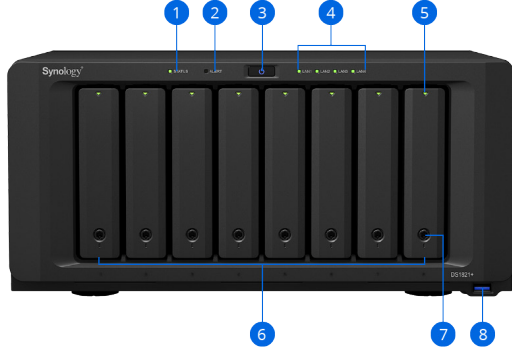

Donanıma Genel Bakış

Ön