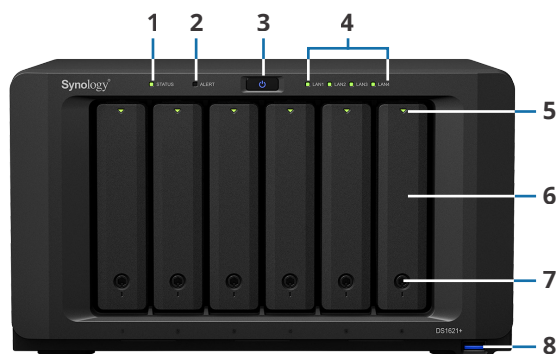

Maskinvaruöversikt

Framsida