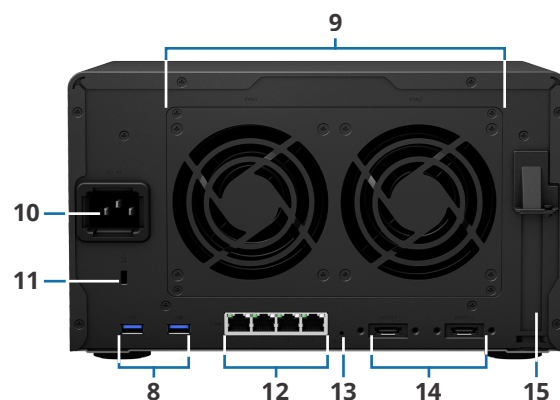

Maskinvaruöversikt

Framsida

Baksida

1	Statusindikator	2	Larmindikator	3	Strömknapp och -indikator	4	LAN-indikator
5	Diskstatusindikator	6	Disksläde	7	Lås till disksläde	8	USB 3.2 Gen 1-port
9	Systemfläkt	10	Strömport	11	Kensington Security Slot	12	1 GbE RJ-45-port
13	Reset-knapp	14	Utökningsport	15	PCIe-utökningskortplats		