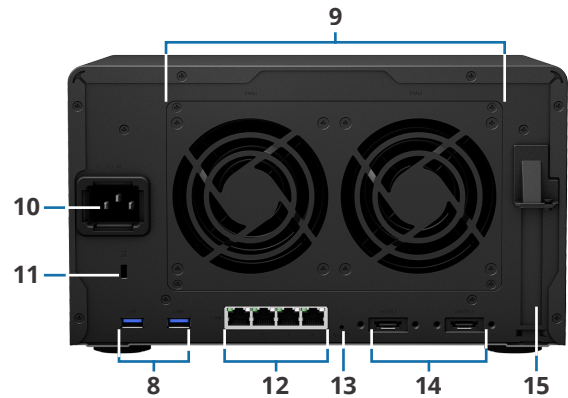

Hardware-overzicht

Voorzijde

Achterzijde

1	Statusindicator	2	Waarschuwingsindicator	3	Aan/uit-knop en indicator	4	LAN-indicatielampje
5	Schijfstatusindicatielampje	6	Schijfvlade	7	Schijfvladevergrendeling	8	USB 3.2 Gen 1 poort
9	Systeemventilator	10	Voedingspoort	11	Kensington veiligheidslot	12	1GbE RJ-45-poort
13	Reset-knop	14	Uitbreidingspoort	15	PCIe-uitbreidingsleuf		