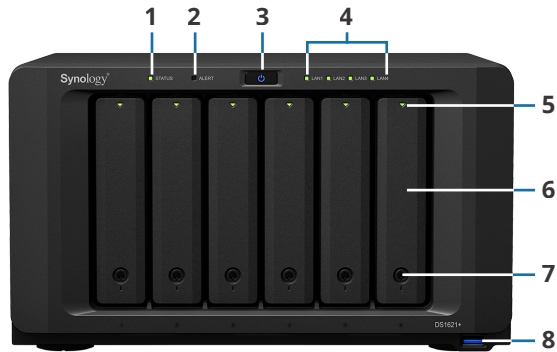

Hardware-overzicht

Voorzijde