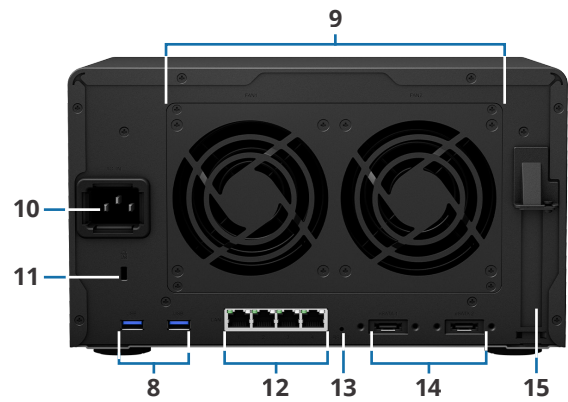

Přehled hardwaru

Přední část

Zadní část

1	Kontrolka Status	2	Kontrolka Alert	3	Tlačítko a kontrolka napájení	4	Kontrolka LAN
5	Kontrolka stavu disku	6	Příhrádka disku	7	Zámek příhrádky disku	8	Port USB 3.2 Gen 1
9	Systémový ventilátor	10	Napájecí port	11	Slot zabezpečení pro kabel Kensington	12	Port 1GbE RJ-45
13	Tlačítko Reset	14	Rozšiřovací port	15	Rozšiřovací slot PCIe		