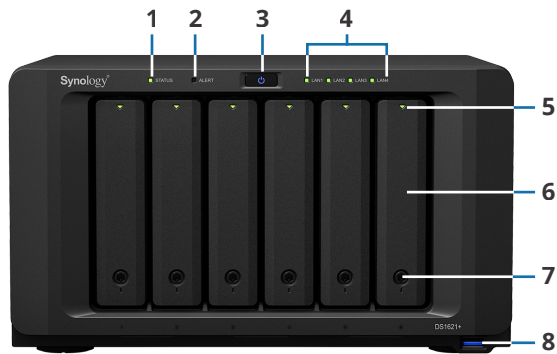

Přehled hardwaru

Přední část