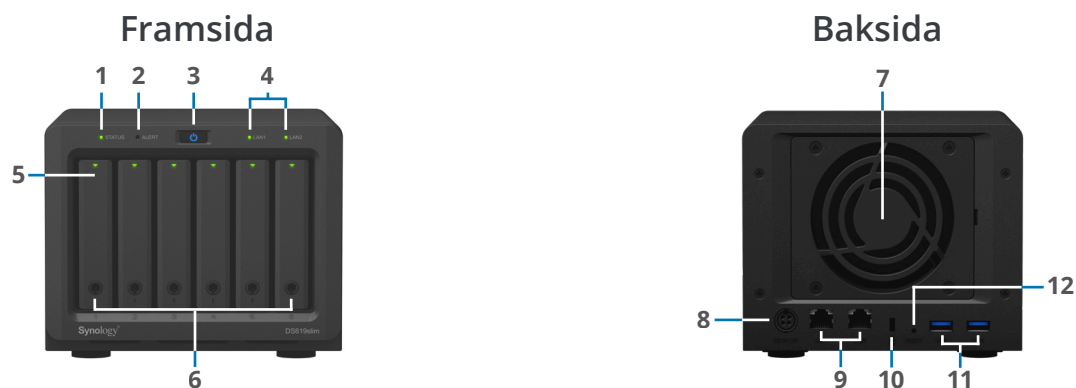

Hårdvaruöversikt

1	Statusindikator	2	Larmindikator	3	Strömknapp	4	LAN-indikator
5	Diskstatusindikator	6	Disksläde	7	FLÄKT	8	Strömport
9	1GbE RJ-45-port	10	Kensington Security Slot (säkerhetsfäste)	11	USB 3.0-port	12	Reset-knapp

Tekniska specifikationer

Hårdvara

CPU	Intel Celeron J3355 dubbelkärnig 2.0 GHz, burst upp till 2.5 GHz
Hårdvarukrypteringsmotor	Ja (AES-NI)
Hårdvarutranskodningsmotor	• Kodek som stöds: H.264 (AVC), H.265 (HEVC), MPEG-2, VC-1 • Maximal upplösning: 4K (4096 x 2160) • Maximalt antal bildrutor per sekund (FPS): 30
Minne	2 GB DDR3L (utökningsbart upp till 6 GB)
Kompatibla disktyper	6 x 2,5" SATA HDD/SSD (diskar ingår inte)
Snabbväxlings-disk	Ja
Extern port	2 x USB 3.0-port
Mått (HxBxD)	121 X 151 X 175 mm
Vikt	1,40 kg
LAN	2 x Gigabit (RJ-45)
Vakna med LAN/WAN	Ja
Programmerad start/avstängning	Ja
Systemfläkt	80 X 80 X 20 mm
AC ingående nätspänning	100V till 240V AC
Strömfrekvens	50/60Hz, enfas
Användningstemperatur	0°C till 40°C (32°F till 104°F)
Förvaringstemperatur	-20°C till 60°C (-5°F till 140°F)
Relativ fuktighet	5% till 95% RH
Max. höjdintervall	5 000 m (16 400 fot)