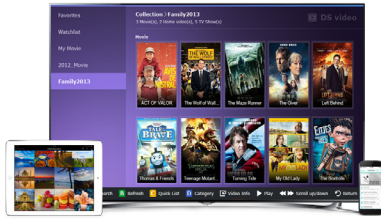

Biblioteca multimedia Ultra HD 4K

Biblioteca multimedia Ultra HD 4K

Transcodificación de vídeo H.265/H.264 en tiempo real de 4K para una reproducción de vídeo sin complicaciones y de alta calidad en una gran variedad de dispositivos.

DS620slim cuenta con transcodificación en tiempo real de hasta **2 canales de vídeo H.264/H.265 4K** al mismo tiempo, lo que ofrece una compatibilidad más potente con los formatos y contenidos multimedia más recientes. Con **Video Station**, puede organizar su biblioteca personal de vídeos digitales basada en información multimedia, y ver vídeos y películas en Ultra HD 4K. **Audio Station** incluye radio por Internet y compatibilidad con formatos de audio sin pérdida, y ofrece reproducción de música mediante dispositivos compatibles con DLNA o AirPlay®. El intuitivo diseño de **Photo Station** permite a los fotógrafos profesionales organizar las fotos sin esfuerzo en categorías personalizadas o álbumes inteligentes, y compartirlas en redes sociales con unos pocos clics. **Synology Moments** es una nueva solución fotográfica diseñada para el uso personal y doméstico, que promete a los usuarios una experiencia de navegación moderna con copia de seguridad de las fotos de dispositivos móviles, uso compartido de fotos, reconocimiento de imágenes, detección de fotos parecidas, funciones de edición automática –como la corrección del color y el ajuste de los ángulos– y selección inteligente de las mejores fotos.