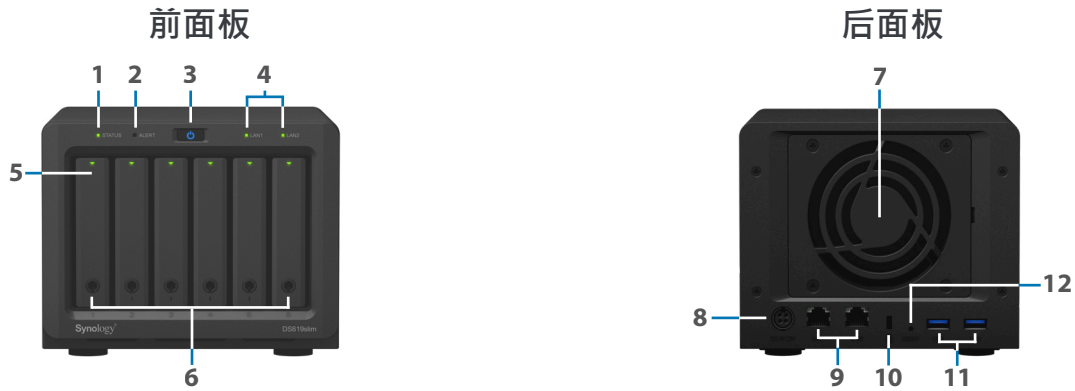

硬件概述

1	状态指示灯	2	警报指示灯	3	电源按钮	4	网络指示灯
5	硬盘状态指示灯	6	硬盘托盘	7	风扇	8	电源端口
9	1GbE RJ-45 端口	10	Kensington 安全插槽	11	USB 3.0 端口	12	重置按钮

技术规格

硬件

CPU	Intel Celeron J3355 双核 2.0 GHz · 可超频到 2.5 GHz
硬件加密引擎	有 (AES-NI)
硬件转码引擎	- 支持的编解码器：H.264 (AVC)、H.265 (HEVC)、MPEG-2、VC-1 - 分辨率上限：4K (4096 x 2160) - 每秒帧数 (FPS) 上限：30
内存	2 GB DDR3L (可扩展到高达 6 GB)
兼容硬盘类型	6 x 2.5 吋 SATA HDD/SSD (不含硬盘)
热插拔硬盘	是
外接端口	2 x USB 3.0 端口
大小 (高 x 宽 x 深)	121 x 151 x 175 毫米
重量	1.40 公斤
LAN	2 x Gigabit (RJ-45)
网络唤醒 (Wake on LAN/WAN)	是
定时开/关机	是
系统风扇	80 x 80 x 20 mm
交流电输入电压	100V 至 240V 交流电
电流频率	50/60Hz · 单相
工作温度	0°C 至 40°C (32°F 至 104°F)
存储温度	-20°C 至 60°C (-5°F 至 140°F)
相对湿度	5% 至 95% RH
工作高度上限	5,000 米 (16,400 英尺)