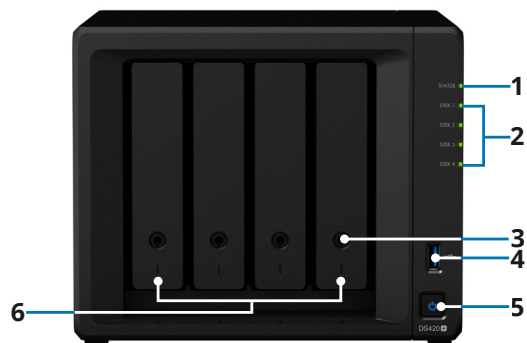

Hardwareoversigt

Forside

Bagside

1	Statusindikator	2	Statusindikator for disk	3	Diskbakkelås	4	USB 3.2 Gen1-port
5	Knappen Power og indikator	6	Diskbakke	7	1 GbE RJ-45-port	8	Knappen RESET
9	Strømport	10	Systemblæser	11	Kensington-sikkerhedsstik		