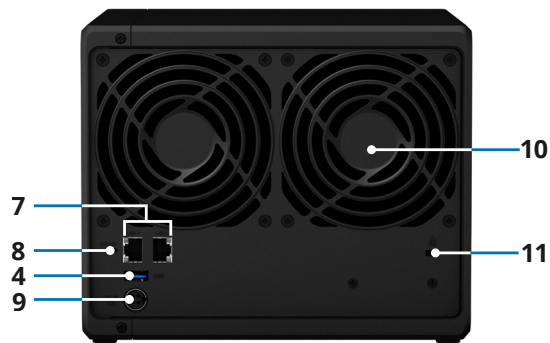

Bagside

1	Statusindikator	2	Statusindikator for disk	3	Diskbakkelås	4	USB 3.2 Gen1-port
5	Knappen Power og indikator	6	Diskbakke	7	1 GbE RJ-45-port	8	Knappen RESET
9	Strømport	10	Systemblæser	11	Kensington-sikkerhedsstik		

Tekniske specifikationer

Hardware

CPU	Intel Celeron J4025 2-core 2,0 GHz, burst op til 2,9 GHz
Hardwarekrypteringsprogram	Ja (AES-NI)
Hukommelse	2 GB DDR4 indbygget (kan udvides op til 6 GB)³
Kompatible disktyper	• 4 x 3,5" eller 2,5" SATA HDD/SSD (diske følger ikke med) • 2 x M.2 2280 NVMe SSD (diske medfølger ikke)
Hot Swappable-diske	Ja
Eksterne porte	2 x USB 3.2 Gen 1-port
Størrelse (H x B x D)	166 x 199 x 223 mm
Vægt	2,18 kg
LAN-porte	2 x GbE RJ-45
Wake on LAN/WAN	Ja
Planlagt strøm til/fra	Ja
Systemblæsere	2 (92 x 92 x 25 mm)
AC-indgangsstrømspænding	100 V til 240 V AC
Strømforbrug	• Adgang: 28,3 W • HDD i dvaletilstand: 8,45 W
Strømfrekvens	50/60 Hz, enkelt fase
Driftstemperatur	0°C til 40°C (32° F til 104° F)
Opbevaringstemperatur	-20 °C til 60 °C
Relativ luftfugtighed	5 % til 95 % relativ luftfugtighed
Maks. driftshøjde	5000 m (16.400 fod)