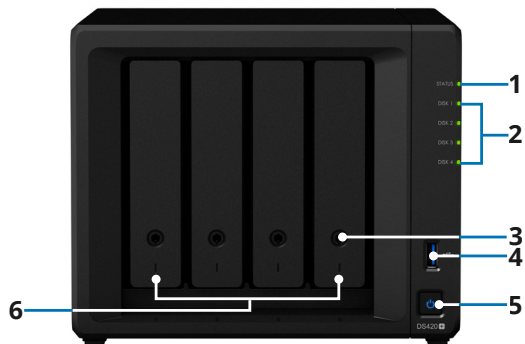

Přehled hardwaru

Přední část

Zadní část

1	Kontrolka Status	2	Kontrolka stavu disku	3	Zámek přihrádky disku	4	Port USB 3.2 Gen1
5	Tlačítko a kontrolka napájení	6	Přihrádka disku	7	Port 1GbE RJ-45	8	Tlačítko Reset
9	Napájecí port	10	Systémový ventilátor	11	Slot zabezpečení pro kabel Kensington		