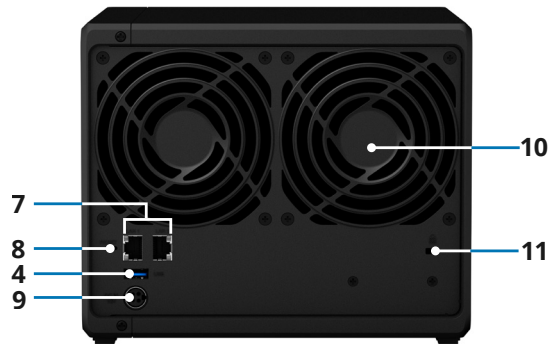

Přehled hardwaru

Přední část

Zadní část

1	Kontrolka Status	2	Kontrolka stavu disku	3	Zámek přihrádky disku	4	Port USB 3.2 Gen1
5	Tlačítko a kontrolka napájení	6	Přihrádka disku	7	Port 1GbE RJ-45	8	Tlačítko Reset
9	Napájecí port	10	Systémový ventilátor	11	Slot zabezpečení pro kabel Kensington		