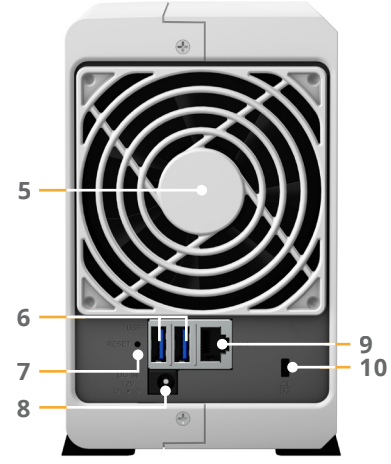

Ön

Arka

1	Durum göstergesi	2	LAN göstergesi	3	Sürücü durum göstergesi	4	Güç düğmesi ve göstergesi
5	Fan	6	USB 3.0 bağlantı noktası	7	Reset (Sıfırlama) düğmesi	8	Güç bağlantı noktası
9	1 GbE RJ-45 bağlantı noktası	10	Kensington Güvenlik Yuvası				