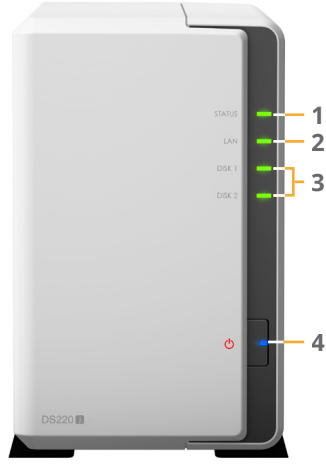

Ön

Arka

1	Durum göstergesi	2	LAN göstergesi	3	Sürücü durum göstergesi	4	Güç düğmesi ve göstergesi
5	Fan	6	USB 3.0 bağlantı noktası	7	Reset (Sıfırlama) düğmesi	8	Güç bağlantı noktası
9	1 GbE RJ-45 bağlantı noktası	10	Kensington Güvenlik Yuvası				