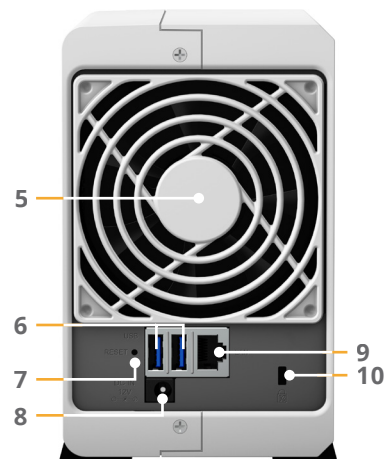

Maskinvaruöversikt

Framsida

Baksida

1	Statusindikator	2	LAN-indikator	3	Diskstatusindikator	4	Strömknapp och -indikator
5	Fläkt	6	USB 3.0-port	7	Reset-knapp	8	Strömport
9	1GbE RJ-45-port	10	Kensington Security Slot				