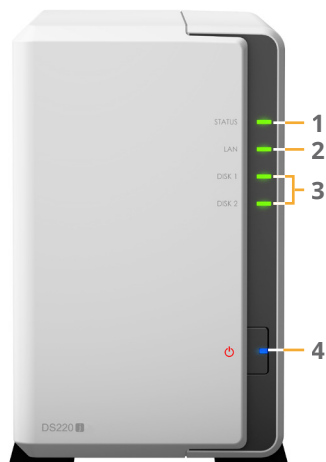

Maskinvaruöversikt

Framsida

Baksida

1	Statusindikator	2	LAN-indikator	3	Diskstatusindikator	4	Strömknapp och -indikator
5	Fläkt	6	USB 3.0-port	7	Reset-knapp	8	Strömport
9	1GbE RJ-45-port	10	Kensington Security Slot				