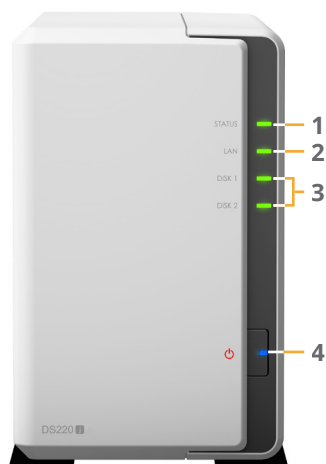

## Hardware-overzicht

Voorzijde

Achterzijde

1	Status-indicator	2	LAN-indicator	3	Schijfstatus-indicator	4	Aan/uit-knop en indicator
5	Ventilator	6	USB 3.0-poort	7	Reset-knop	8	Voedingspoort
9	1GbE RJ-45-poort	10	Kensington-veiligheidsslot				