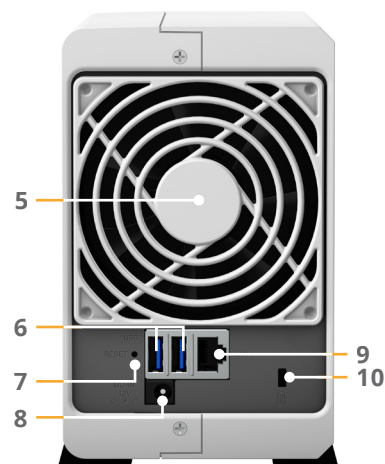

## Hardware-overzicht

Voorzijde

Achterzijde

1	Status-indicator	2	LAN-indicator	3	Schijfstatus-indicator	4	Aan/uit-knop en indicator
5	Ventilator	6	USB 3.0-poort	7	Reset-knop	8	Voedingspoort
9	1GbE RJ-45-poort	10	Kensington-veiligheidsslot				