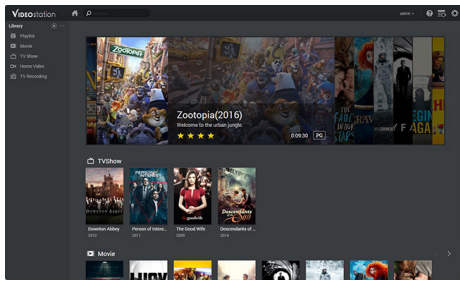

Persoonlijke multimediatadbaze

Real-time videostreaming voor probleemloze en hoge videokwaliteit op de meest uiteenlopende apparaten.

Uw persoonlijke multimediatebibliotheek

Met de DS220j kunt u uw multimedia-inhoud eenvoudig beheren en delen. Met **Video Station** kunt u uw persoonlijke digitale videobibliotheek organiseren met uitgebreide media-informatie. **Audio Station** wordt geleverd met internetradio, ondersteuning voor lossless audiobestandsindelingen en afspelen van muziek via DLNA- en AirPlay®-apparaten. Dankzij het intuïtieve design van **Photo Station** kunnen professionele fotografen moeiteloos foto's in aangepaste categorieën of intelligente albums organiseren en met enkele muisklikken delen met sociale mediawebsites. Als nieuwe foto-oplossing voor persoonlijk en thuisgebruik, belooft **Moments** gebruikers een moderne browse-ervaring door mobiele fotoback-up, fotodeling, beeldherkenning en detectie van vergelijkbare foto's.

Overal en altijd beschikbaar

Synology biedt mobiele toepassingen waarmee u onderweg van uw multimediatebibliotheek kunt genieten. Beschikbaar op iOS-, Android™-platforms. Met **DS photo**, **DS audio**, **DS video** en **DS file** hebt u altijd toegang tot uw Synology NAS via **Photo Station**, **Audio Station**, **Video Station** en **File Station**. Met **QuickConnect** kunt u een verbinding maken met uw Synology NAS via een veilig en aanpasbaar adres voor onmiddellijke tot media- en werkbestanden.

Eenvoudige back-upoplossingen

Synology **Hyper Backup** biedt back-up van meerdere versies met incrementele back-up op blockniveau en cross-versiondeduplicatie. Het optimaliseert opslaggebruik en laat toe om gegevens te back-uppen naar meerdere bestemmingen zoals lokaal gedeelde mappen, externe harde schijven, netwerkgedeelde mappen, rsyncservers en openbare cloudservices.

Synology Drive Client biedt real-time of geplande back-up van belangrijke mappen van uw computers om onbedoelde verwijdering en ransomwarebedreigingen te voorkomen.