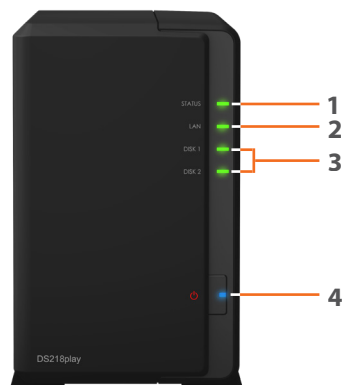

Maskinvaruöversikt

Framsida

Baksida

1	Statusindikator	2	LAN-indikator	3	Diskstatusindikator	4	Strömknapp och -indikator
5	Fläkt	6	USB 3.0-port	7	Reset-knapp	8	Strömport
9	1GbE RJ-45-port	10	Kensington Security Slot				