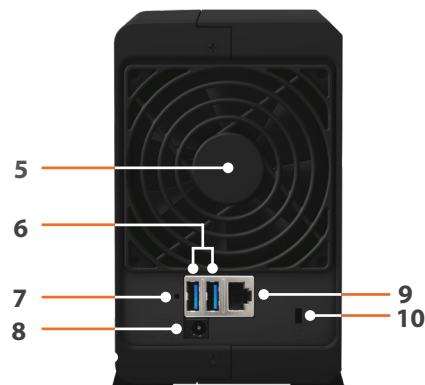

Maskinvaruöversikt

Framsida

Baksida

1	Statusindikator	2	LAN-indikator	3	Diskstatusindikator	4	Strömknapp och -indikator
5	Fläkt	6	USB 3.0-port	7	Reset-knapp	8	Strömport
9	1GbE RJ-45-port	10	Kensington Security Slot				