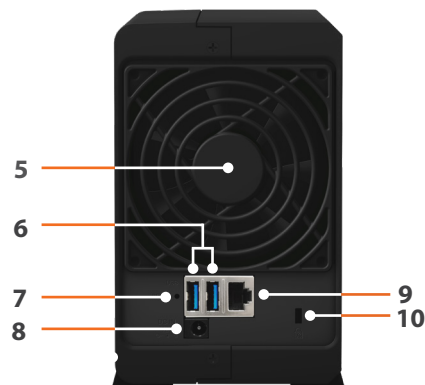

Hardware-overzicht

Voorzijde

Achterzijde

1	Status-indicator	2	LAN-indicator	3	Schijfstatus-indicator	4	Aan/uit-knop en indicator
5	Ventilator	6	USB 3.0-poort	7	Reset-knop	8	Voedingspoort
9	1GbE RJ-45-poort	10	Kensington-veiligheidsslot				