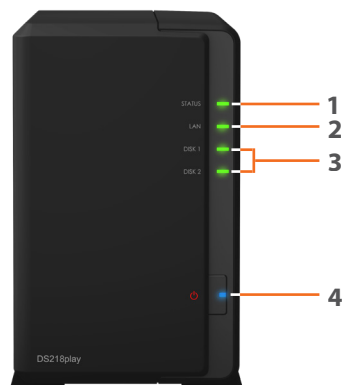

4K Ultra HD-multimediabibliotheek

Real-time H.265

4K-videotranscodering voor probleemloze en hoge videokwaliteit op de meest uiteenlopende apparaten.

De Synology DS218play kan als een gecentraliseerd back-updoel fungeren voor de back-up van bestanden vanaf meerdere apparaten via Cloud Station Backup.

Hardware-overzicht

Voorzijde

Achterzijde

1	Status-indicator	2	LAN-indicator	3	Schijfstatus-indicator	4	Aan/uit-knop en indicator
5	Ventilator	6	USB 3.0-poort	7	Reset-knop	8	Voedingspoort
9	1GbE RJ-45-poort	10	Kensington-veiligheidsslot				