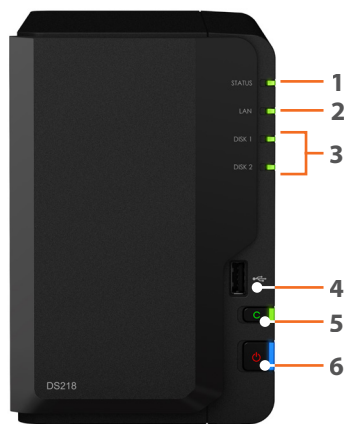

Optimalt förhållande mellan pris och prestanda

Synology DS218 är en högpresterande nätverksansluten lagringslösning med 2 fack som har en **64-bitars fyrcärnig processor** samt **2GB minne**, vilket tillhandahåller hög prestanda för sekventiell datakapacitet med över **112 MB/s vid läsning** och **112 MB/s vid skrivning**¹. Med **hårdvaruaccelererad kryptering** levererar DS218 krypterad sekventiell datakapacitet med över **112 MB/s** vid läsning och **111 MB/s** vid skrivning¹.

Huvudpunkter

- Mångsidig NAS med 2 fack, avsedd för mindre kontor och hemmaanvändare
- 64-bitars fyrcärnig processor levererar sekventiell datakapacitet på över 112 MB/s vid läsning och 112 MB/s vid skrivning¹
- 2 GB DDR4 minne, 4 fyra gånger så mycket som sin föregångare
- 4K 10-bitars H.265 videokonvertering under drift²
- Körs på Synology DiskStation Manager (DSM)

Få åtkomst till din DiskStation var som helst genom att använda mobila appar från Synology.

Hårdvaruöversikt

Framsida

Bakre

1	Statusindikator	2	LAN-indikator	3	Diskstatusindikator	4	USB 2.0-port
5	USB copy-knapp	6	Strömknapp och -indikator	7	USB 3.0-port	8	Reset-knapp
9	1GbE RJ-45-port	10	Strömport	11	Fläkt	12	Kensington Security Slot (säkerhetsfäste)