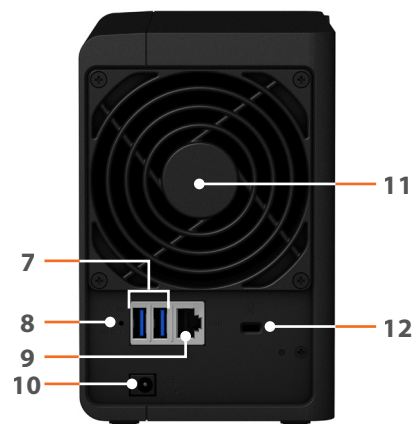

Få åtkomst till din DiskStation var som helst genom att använda mobila appar från Synology.

Hårdvaruöversikt

Framsida

Bakre

1	Statusindikator	2	LAN-indikator	3	Diskstatusindikator	4	USB 2.0-port
5	USB copy-knapp	6	Strömknapp och -indikator	7	USB 3.0-port	8	Reset-knapp
9	1GbE RJ-45-port	10	Strömport	11	Fläkt	12	Kensington Security Slot (säkerhetsfäste)