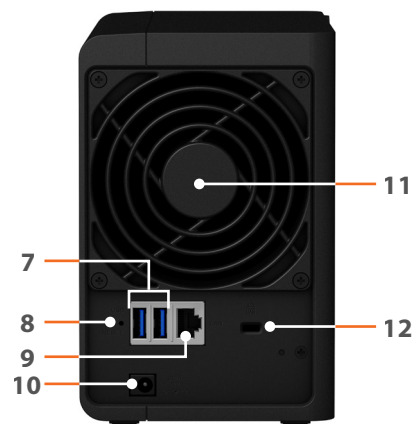

Overal toegang tot uw DiskStation via mobiele toepassingen van Synology.

Hardware-overzicht

Voorzijde

Achterzijde

| | | | | | | | |
|---|-----------------------|----|---------------------------|----|-----------------------|----|----------------------------|
| 1 | Statusindicatielampje | 2 | LAN-ledlampje | 3 | Schijfstatusindicator | 4 | USB 2.0-poort |
| 5 | USB copy-knop | 6 | Aan/uit-knop en indicator | 7 | USB 3.0-poort | 8 | Reset-knop |
| 9 | 1GbE RJ-45-poort | 10 | Voedingspoort | 11 | Ventilator | 12 | Kensington veiligheidsslot |