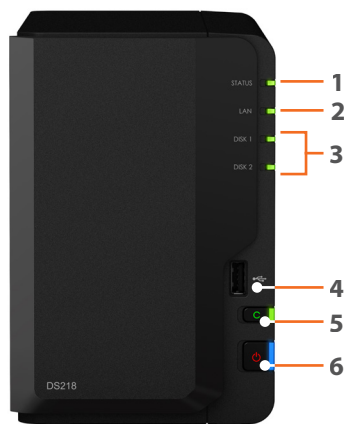

Hoogtepunten

- Multifunctionele 2-bay NAS voor kleine kantoren en thuisgebruikers
- De 64-bit quad-core processor levert sequentiële doorvoer met een leesnelheid hoger dan 112 MB/s en schrijfsnelheid van 112 MB/s¹
- 2 GB DDR4 geheugen, 4 keer de capaciteit ten opzichte van het eerdere model
- 4K 10-bit H.265 videotranscodering²
- Draait op Synology DiskStation Manager (DSM)

Overal toegang tot uw DiskStation via mobiele toepassingen van Synology.

Hardware-overzicht

Voorzijde

Achterzijde

| | | | | | | | |
|---|-----------------------|----|---------------------------|----|-----------------------|----|----------------------------|
| 1 | Statusindicatielampje | 2 | LAN-ledlampje | 3 | Schijfstatusindicator | 4 | USB 2.0-poort |
| 5 | USB copy-knop | 6 | Aan/uit-knop en indicator | 7 | USB 3.0-poort | 8 | Reset-knop |
| 9 | 1GbE RJ-45-poort | 10 | Voedingspoort | 11 | Ventilator | 12 | Kensington veiligheidsslot |