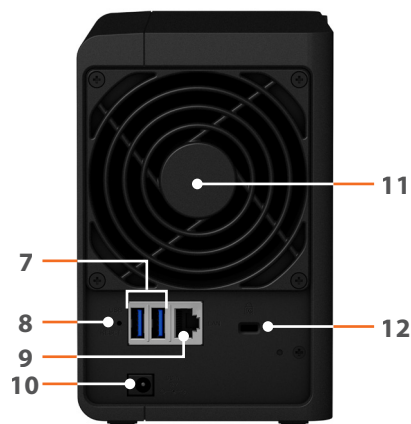

## Hardwareoversigt

Front

Bag på

1	Statusindikator	2	LAN-indikator	3	Statusindikator for disk	4	USB 2.0-port
5	Knappen USB Copy	6	Knappen Power og indikator	7	USB 3.0-port	8	Knappen RESET
9	1GbE RJ-45-port	10	Strømport	11	Ventilator	12	Kensington-sikkerhedsstik