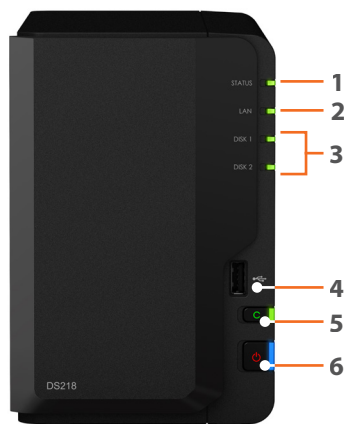

Hardwareoversigt

Front