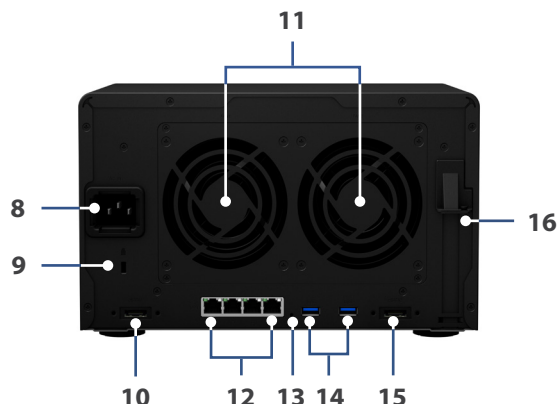

# Maskinvaruöversikt

Framsida

Baksida

1	Statusindikator	2	Larmindikator	3	Strömknapp	4	LAN-indikator
5	Diskstatusindikator	6	Disksläde	7	USB 3.0-port	8	Strömport
9	Kensington Security Slot	10	eSATA-port	11	Fläkt	12	1GbE RJ-45-port
13	RESET-knapp	14	USB 3.0-port	15	eSATA-port	16	PCIe-utökningskortplats