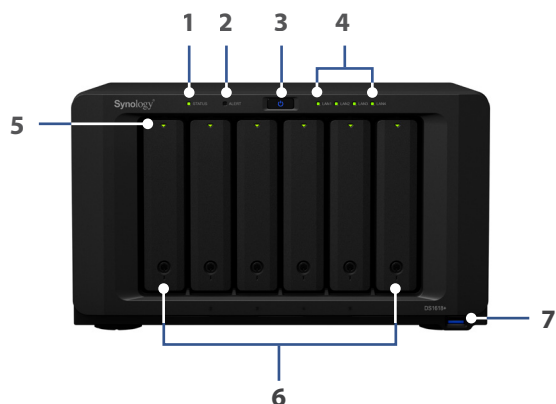

Maskinvaruöversikt

Framsida