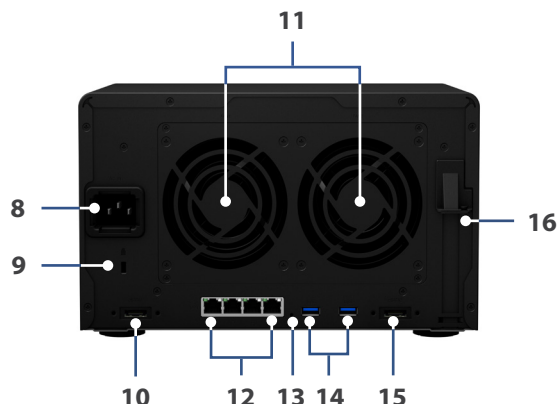

# Hardwareoversigt

Forside

Bagside

1	Statusindikator	2	Varslingsindikator	3	Knappen Power	4	LAN-indikator
5	Statusindikator for disk	6	Diskbakke	7	USB 3.0-port	8	Strømport
9	Kensington-sikkerhedsstik	10	eSATA-port	11	Blæser	12	1 GbE RJ-45-port
13	RESET-knap	14	USB 3.0-port	15	eSATA-port	16	PCIe-udvidelsesstik