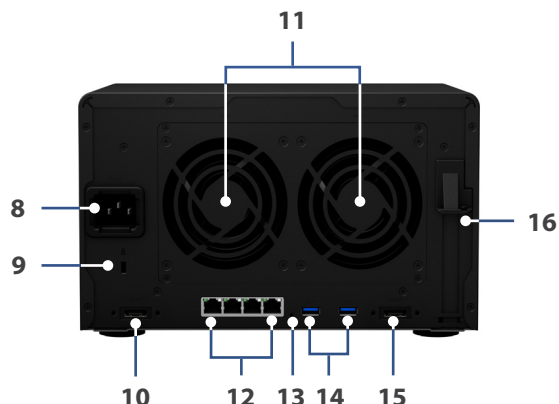

Přehled hardwaru

Přední část

Zadní část

1	Kontrolka Status	2	Kontrolka Alert	3	Tlačítko napájení	4	Kontrolka LAN
5	Kontrolka stavu disku	6	Příhrádka disku	7	Port USB 3.0	8	Napájecí port
9	Slot zabezpečení pro kabel Kensington	10	Port eSATA	11	Ventilátor	12	Port 1GbE RJ-45
13	Tlačítko RESET	14	Port USB 3.0	15	Port eSATA	16	Rozšiřovací slot PCIe