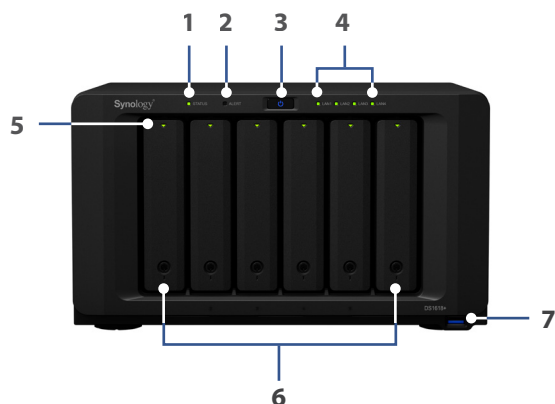

Přehled hardwaru

Přední část

Zadní část

1	Kontrolka Status	2	Kontrolka Alert	3	Tlačítko napájení	4	Kontrolka LAN
5	Kontrolka stavu disku	6	Příhrádka disku	7	Port USB 3.0	8	Napájecí port
9	Slot zabezpečení pro kabel Kensington	10	Port eSATA	11	Ventilátor	12	Port 1GbE RJ-45
13	Tlačítko RESET	14	Port USB 3.0	15	Port eSATA	16	Rozšiřovací slot PCIe