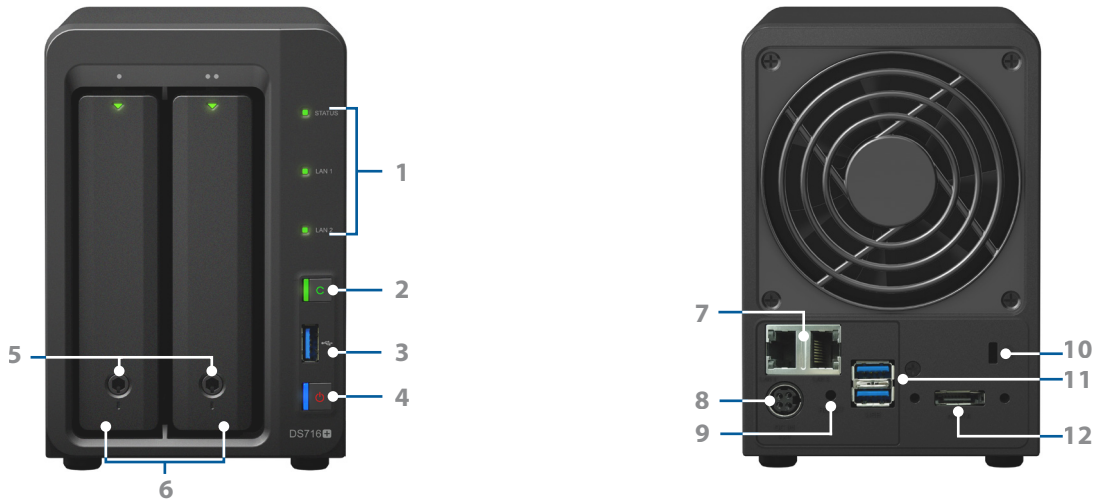

连接端口与按钮

1	LED 指示灯	2	USB copy 按钮	3	USB 3.0 端口	4	电源按钮
5	托盘锁	6	硬盘托盘	7	Gigabit (RJ-45) LAN 端口	8	电源端口
9	RESET 按钮	10	Kensington 安全插槽	11	USB 3.0 端口	12	eSATA 端口

产品规格

硬件规格

CPU	Intel Celeron N3150 四核 1.6GHz，最高可超速到 2.08GHz
浮点运算单元	有
硬件加密引擎	有 (AES-NI)
硬件转码引擎	支持的编解码器：H.264 (AVC)、MPEG-2 和 VC-1；最高分辨率：4K (4096 x 2160)；每秒最大帧数 (FPS)：30
内存容量	DDR3 2GB
兼容的硬盘类型	3.5 吋或 2.5 吋 SATA III/II x 2 (本产品内不含硬盘)
最大内部存储容量	16TB (8TB 硬盘 x 2) (实际存储容量取决于存储卷类型)
外接端口	USB 3.0 端口 x 3、eSATA 端口 x 1
大小 (高x宽x长)	157 mm x 103.5 mm x 232 mm
重量	1.75 公斤
局域网	Gigabit (RJ-45) x 2
支持无线网卡	有 (本产品内不含无线网卡)
网络唤醒 (Wake on LAN/WAN)	有
电源开关排程	有
AC 输入电压	100V 至 240V
电流频率	50Hz 至 60Hz · 单相
工作温度	5°C 至 40°C (40°F 至 104°F)
存储温度	-20°C 至 60°C (-5°F 至 140°F)
相对湿度	5% 至 95% RH

常规设置

网络通讯协议	CIFS、AFP、NFS、FTP、WebDAV、CalDAV、iSCSI、Telnet、SSH、SNMP、VPN (PPTP、OpenVPN™、L2TP)
文件系统	内部硬盘：Btrfs、ext4 外接硬盘：Btrfs、ext4、ext3、FAT、NTFS、HFS+
存储空间管理	单个卷大小上限：108 TB；内部卷数量上限：512；iSCSI Target 数上限：32；iSCSI LUN 数上限：256，支持 iSCSI LUN 克隆/快照；支持 SSD 读/写缓存
支持的 RAID 类型	Synology Hybrid RAID (SHR)、Basic、JBOD、RAID 0、RAID 1；带 Synology 扩充设备 DX513/DX213：RAID 5、RAID 6、RAID 10
文件共享功能	用户帐户数上限：2048；群组数上限：256；共享文件夹数量上限：512，CIFS/AFP/FTP/File Station 同时连接数量上限：512
权限	Windows 访问控制列表 (ACL)
目录服务	Windows AD 域整合：域用户可通过 Samba (CIFS) /AFP/FTP/File Station 登录；LDAP 整合
虚拟化	VMware vSphere 5、Microsoft Hyper-V、Citrix
安全性	FTP 含 SSL/TLS 加密传输、IP 自动封锁、防火墙、Rsync 加密网络备份、HTTPS 连接