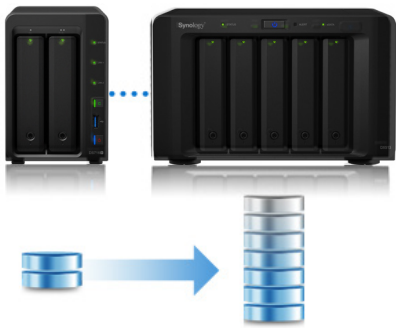

弹性的扩展性

DS716+ 可以在运行中扩展其现有容量并在扩展单元中加大卷进行存储或备份。

完整的企业应用程序

DS716+ 由创新的 Synology DiskStation Manager (DSM) 驱动，配备了全面的企业级应用程序和功能：

- **Windows® AD 和 LDAP** 目录服务的整合功能可让 DS716+ 轻松地融入现有的企业网络环境，无须重新创建用户帐户。
- **Windows ACL** 支持功能提供精密的访问控制功能及有效的权限设置方式，可让 DS716+ 无缝适合当前的架构。
- 全面的备份应用程序可通过本地或远程管理的方式，定期备份文件及 iSCSI LUN 数据来保护信息资产。

4K 超高清多媒体库

Synology DiskStation DS716+ 提供实时 H.264 单频道 4K 超高清或三频道全高清³ 视频转码，带来对最新多媒体文件格式和内容更全面的支持以及可在 Windows、Mac® 和 Linux® 平台之间轻松进行文件共享。**Video Station** 可让您通过综合的媒体信息来组织个人数字视频库、观看 4K 超高清电影和影片以及搭配 DVB-T/DVB-S 调谐器来录制电视节目。**Photo Station** 直观的设计，让您能轻松地将照片按自定义的类别、智能相册及博客文章进行分类组织，只需点击几下即可将文件链接分享到社交网站。**Audio Station** 内置了网络广播电台功能且支持无损音频格式，并可通过 DLNA、AirPlay® 和蓝牙设备 (需要蓝牙适配器) 播放音乐。

完备的虚拟化功能

DS716+ 上运行的 DSM 支持 iSCSI，可为虚拟化环境 (包括 VMware®、Citrix® 和 Hyper-V®) 提供完美的存储空间解决方案。DS716+ 拥有 VMware vSphere 5 和 VAAI 整合功能，在 VMware 环境下能帮助卸载特定的存储操作工作，并优化计算能力来获得空前的传输性能和使用效率。对于没有架设 SAN 环境的企业来说，它是最理想的替代方案。价格合理且具成本效益的 iSCSI 可让中小型企业用户将存储空间整合为阵列式的数据存储中心，并让主服务器将这些存储空间视为本地机连接的硬盘。

节能和易于管理的设计

Synology DS716+ 的设计与开发皆以节能为考虑。相较于一般的存储服务器，DS716+ 在运行过程中的耗电量仅为 18.96 瓦。网络唤醒及电源开关排程的支持功能可进一步减少耗电量及营运成本。硬盘休眠功能可指定硬盘在闲置多久时间之后切换为休眠模式。此举不仅节省了大量的能源，更延长了硬盘的使用寿命。

所有的 Synology 产品皆使用符合 RoHS 标准的组件所制造，且包装皆采用回收材料。Synology 深切体认身为地球村一分子所应尽的责任，持续致力于减少所有产品对环境所造成的影响。