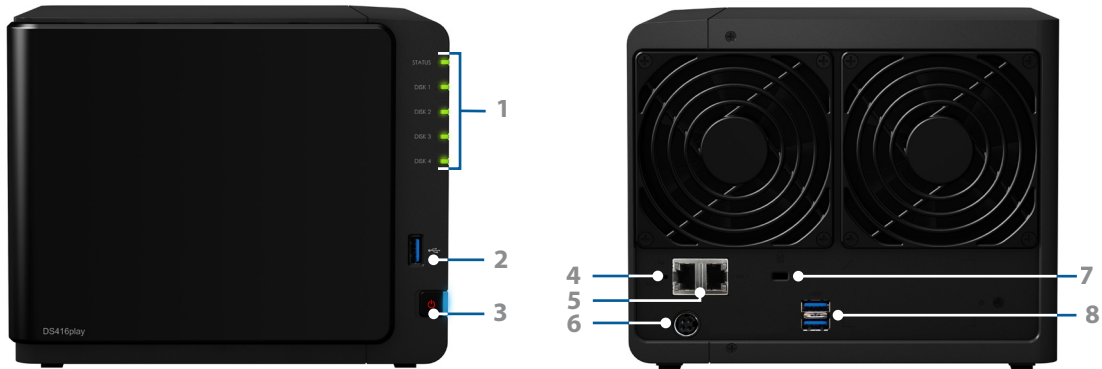

连接端口与按钮

1	LED 指示灯	2	USB 3.0 端口	3	电源按钮	4	RESET 按钮
5	网络端口	6	电源端口	7	Kensington 安全插槽	8	USB 3.0 端口

产品规格

硬件规格

CPU	Intel Celeron N3060 双核 1.6GHz · 最高可超频到 2.48GHz
浮点运算单元	有
硬件加密引擎	有 (AES-NI)
硬件转码引擎	支持的编解码器：H.264 (AVC)、H.265 (HEVC)、MPEG-2 和 VC-1；最高分辨率：4K (4096 x 2160)；每秒最大帧数 (FPS)：30
内存容量	DDR3 1GB
兼容的硬盘类型	3.5 吋 / 2.5 吋 SATA III/II x 4 (不含硬盘)
最大内部存储容量	40TB (10TB HDD x 4) (实际容量根据存储卷类型可能有所不同)
热插拔硬盘	有
外接端口	USB 3.0 端口 X 3
大小 (高x宽x长)	165 mm x 203 mm x 233.2 mm
重量	2.04 公斤
局域网	Gigabit (RJ-45) x 2
网络唤醒 (Wake on LAN/WAN)	有
支持无线网卡	有 (本产品内不含无线网卡)
AC 输入电压	100V 至 240V
电流频率	50Hz 至 60Hz、单相
工作温度	5°C 至 40°C (40°F 至 104°F)
存储温度	-20°C 至 60°C (-5°F 至 140°F)
相对湿度	5% 至 95% RH

常规设置

网络通讯协议	CIFS、AFP、NFS、FTP、WebDAV、CalDAV、iSCSI、Telnet、SSH、SNMP、VPN (PPTP、OpenVPN™、L2TP)
文件系统	内部硬盘：Btrfs、ext4 外接硬盘：Btrfs、ext4、ext3、FAT、NTFS、HFS+
存储空间管理	单个卷大小上限：108 TB；内部卷数量上限：256；iSCSI Target 数上限：32；iSCSI LUN 数上限：256
支持的 RAID 类型	Synology Hybrid RAID、Basic、JBOD、RAID 0、RAID 1、RAID 5、RAID 6、RAID 10
文件共享功能	用户帐户数上限：2048；群组数上限：256；共享文件夹数量上限：256，CIFS/AFP/FTP/File Station 同时连接数量上限：256
权限	Windows 访问控制列表 (ACL)
目录服务	Windows AD 域整合：域用户可通过 Samba (CIFS)/AFP/FTP/File Station 登录；LDAP 整合
安全性	FTP 含 SSL/TLS 加密传输、IP 自动封锁、防火墙、rsync 加密网络备份、HTTPS 连接
实用工具	Synology Web Assistant、Cloud Station Drive、Cloud Station Backup、Synology Cloud Sync Decryption Tool、证据完整性验证器、Photo Station Uploader、Snapshot Manager for VMware、Snapshot Manager for Windows、NFS Plug-in for VMware VAAI
支持的客户端	Windows 7 或以上版本、Mac OS X® 10.10 或以上版本