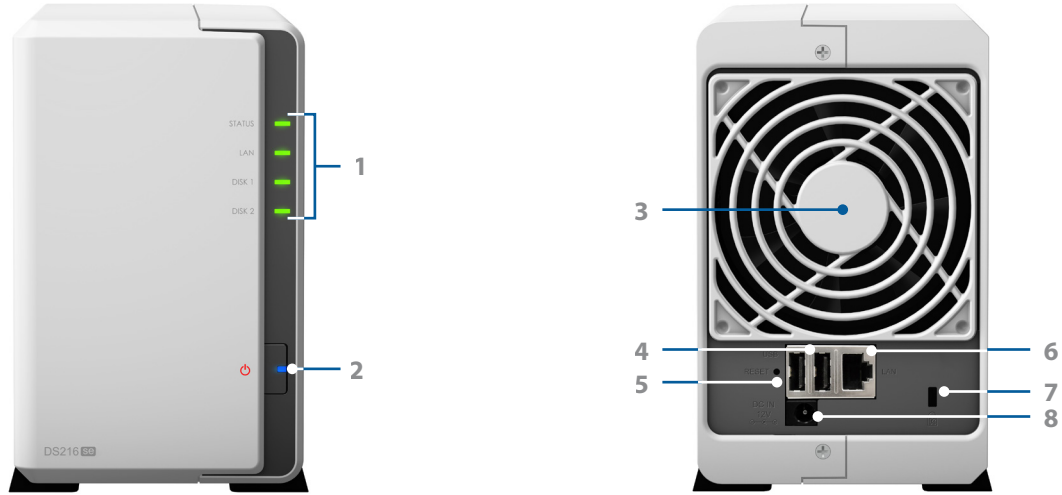

连接端口与按钮

1 LED 指示灯	2 电源按钮	3 风扇	4 USB 2.0 端口
5 重置按钮	6 网络端口	7 Kensington 安全插槽	8 电源端口

产品规格

硬件规格

CPU	Marvell Armada 370 800MHz
浮点运算单元	可
硬件加密引擎	可
内存容量	DDR3 256MB
兼容的硬盘类型	3.5 吋或 2.5 吋 SATA III/II X 2 (不含硬盘。2.5 吋硬盘需要硬盘架。)
最大内部存储容量	16TB (8TB 硬盘 x 2)² (实际存储容量上限将根据存储卷类型而有所不同。)
外接端口	USB 2.0 端口 X 2
大小 (高x宽x长)	165 毫米 x 100 毫米 x 225.5 毫米
重量	870 克
局域网	Gigabit (RJ-45) x 1
支持无线网卡	有 (本产品内不含无线网卡)
电源开关排程	有
AC 输入电压	100V 至 240V AC
电流频率	50Hz 至 60Hz · 单相
工作温度	5°C 至 40°C (40°F 至 104°F)
贮藏温度	-20°C 至 60°C (-5°F 至 140°F)
相对湿度	5% 至 95% RH

常规设置

网络通讯协议	CIFS、AFP、NFS、FTP、WebDAV、CalDAV、Telnet、SSH、SNMP、VPN (PPTP、OpenVPN™、L2TP)
文件系统	内部硬盘：ext4 外接硬盘：ext4、ext3、FAT、NTFS、HFS+ (只读)
存储空间管理	单个卷大小上限：16TB；内部卷数量上限：256
支持的 RAID 类型	Synology Hybrid RAID (SHR)、Basic、JBOD、RAID 0、RAID 1
文件共享功能	用户帐户数上限：512；群组数上限：128；共享文件夹数量上限：256， CIFS/AFP/FTP/File Station 同时连接数量上限：64
权限	Windows 访问控制列表 (ACL)
目录服务	Windows AD 域整合：域用户可通过 Samba (CIFS) /AFP/FTP/File Station 登录；LDAP 整合
安全性	FTP 含 SSL/TLS 加密传输、IP 自动封锁、防火墙、Rsync 加密网络备份、HTTPS 连接
实用工具	Synology Web Assistant、Synology Assistant、Cloud Station、Photo Station Uploader
支持的客户端	Windows XP 以上、Mac OS X® 10.7 以上、Ubuntu 12 以上
支持的浏览器	Chrome™、Firefox®、Internet Explorer® 8 或以上、Safari® 7 以上、Safari (iOS® 7 以上之 iPad®)、Chrome (Android 4.0 以上之平板)
语言	English, Deutsch, Français, Italiano, Español, Dansk, Norsk, Svensk, Nederlands, Русский, Polski, Magyar, Português do Brasil, Português Europeu, Türkçe, Český, 日本語, 한국어, 繁體中文, 简体中文