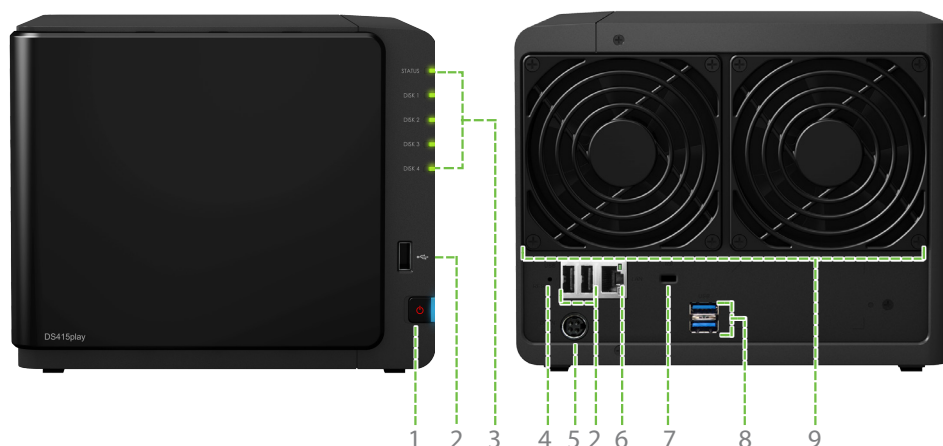

专为娱乐设计

Synology DS415play 的媒体服务器功能是专为有巨大多媒体库并希望进行分享的用户所设计。DS415play 具备四个硬盘插槽，可让您采用弹性化的 RAID 配置，以获得有效率的数据冗余。DS415play 配备双核 CPU 和 1GB 内存，在 Windows® 环境下，设置为 RAID 5 的 DS415play 可提供平均每秒 112.45 MB 的读取速度和每秒 101.21 MB 的写入速度。¹ DS415play 配备了硬件加速转码引擎，可提供 1080p 全高清视频转码功能，轻松与智能电视、网络媒体播放器、移动设备和计算机共享视频。DS415play 配备了您需要的外部接口 - 高达三个 USB 2.0 端口，可同时连接多台外围设备，以及两个 USB 3.0 端口，可快速进行外接存储空间交换。DS415play 的设计注重安全性与便利性，包含可热插拔的**免工具**硬盘托架，让您轻松安装硬盘，并确保您能无风险地更换硬盘。

节能、低温且无声的设计

Synology DS415play 的设计皆以节能为考量。本产品不仅提供 92 X 92 毫米双风扇和智能空气对流设计，以保持系统全年低温运行，降噪设计也能使其与计算机相比更为安静。硬盘休眠功能更可进一步减少耗电量和营运成本。

所有的 Synology 产品皆使用符合 RoHS 标准的组件所制造，且包装皆采用回收材料。Synology 深切体认身为地球村一分子所应尽的责任，持续致力于减少所有产品对环境所造成的影响。

随时可用

通过 Synology 移动应用程序随处访问 DiskStation。

连接端口与按钮

- 1 电源按钮
- 2 USB 2.0 端口
- 3 LED 指示灯
- 4 RESET 按钮
- 5 电源端口
- 6 网络端口
- 7 Kensington 安全插槽
- 8 USB 3.0 端口
- 9 风扇

产品规格

硬件规格

CPU	英特尔®Atom™处理器 (双核 1.6GHz)
浮点运算	有
内存容量	1GB DDR3
内部硬盘/SSD	3.5 吋或 2.5 吋 SATA(II) X 4 (不含硬盘)
最大内部存储容量	24TB (4 X 6TB 硬盘) (实际最大内部存储容量在不同存储卷类型下会有所不同)
外接端口	USB 3.0 X 2、USB 2.0 X 3
尺寸 (高 x 宽 x 深) (毫米)	165 X 203 X 233.2
重量	2.03 公斤
网络端口	Gigabit X 1
Wake on LAN/WAN (网络唤醒)	有
无线网卡支持	有
AC 输入电压	100V 至 240V AC
电流频率	50 / 60Hz、单相
工作温度	5°C 至 35°C (40°F 至 95°F)
存储温度	-20°C 至 60°C (-5°F 至 140°F)
相对湿度	5% 至 95% RH