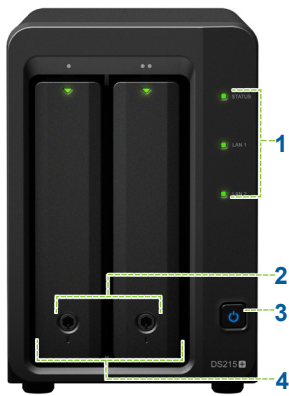

连接端口与按钮

1. 1 LED 指示灯
2. 2 托盘锁
3. 3 电源按钮
4. 4 硬盘托架