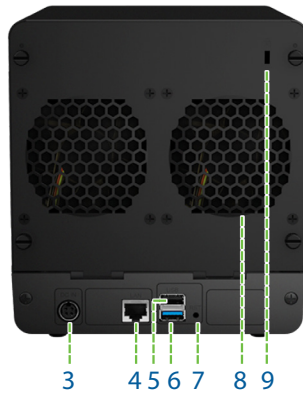

连接端口与按钮

- 1 电源按钮
- 2 LED 指示灯
- 3 电源端口
- 4 网络端口
- 5 USB 2.0 端口
- 6 USB 3.0 端口
- 7 RESET 按钮
- 8 风扇
- 9 Kensington 安全插槽

产品规格

硬件规格

CPU	MindSpeed Comcerto 2000 双核 1.2GHz
硬件加密引擎	有
内存容量	DDR3 512 MB
内部硬盘/SSD	3.5 吋或 2.5 吋 SATA(II) X 4 (不含硬盘)
内部存储容量上限	24TB (6 TB 硬盘 X 4) (实际内部存储容量的上限会根据存储类型而异。)
热插拔硬盘	否
外接硬盘界面	USB 3.0 端口 X 1、USB 2.0 端口 X 1
大小 (高x宽x长)	184 毫米 X 168 毫米 X 230 毫米
重量	2.21 kg
网络端口	Gigabit x 1
无线网卡支持	有 (不含无线网卡)
Wake on LAN/WAN	有
电源开关排程	有
AC 输入电压	100V 至 240V
电流频率	50Hz 至 60Hz、单相
工作温度	5°C 至 35°C (40°F 至 95°F)
存储温度	-10°C 至 70°C (15°F 至 155°F)
相对湿度	5% 至 95%RH