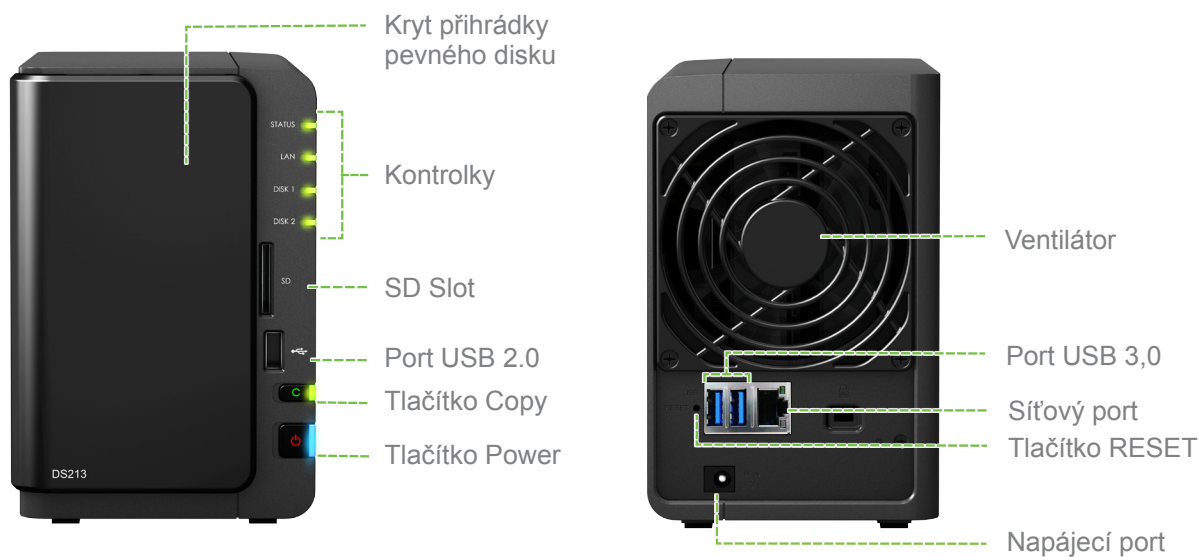

Připojení a tlačítka

Technické údaje

Hardware

Frekvence CPU	2,0GHz
Hardwarové šifrování	Ano
Paměť	DDR3 512MB
Interní pevný disk/Disk SSD	3,5" nebo 2,5" SATA (II) x 2 (pevné disky nejsou součástí balení)
Max. interní kapacita	8 TB (2X 4TB pevné disky) (Skutečná kapacita se liší v závislosti na typu svazku.)
Pevný disk vyměnitelný za provozu	Ano
Rozhraní pro externí úložiště	1X port USB 2.0, 2X porty USB 3.0, 1X slot pro kartu SD
Rozměry (VxŠxH)	165mm X 108mm X 233,2mm
Hmotnost	1,25kg
LAN	1X gigabitové
Bezdrátová podpora	Ano (bezdrátové hardwarové klíče nejsou součástí balení)
Probuzení přes LAN/WAN	Ano
Hladina hluku²	19,9 dB(A)
Vstupní střídavé napětí	100 V až 240 V
Frekvence napájení	50 Hz až 60 Hz, jednofázové
Spotřeba energie³	18,48 W (přístup), 8,28 W (režim spánku pevných disků)
Provozní teplota	5 °C až 35 °C (40 °F až 95 °F)
Teplota pro skladování	-10 °C až 70 °C (15 °F až 155 °F)
Relativní vlhkost	5% až 95% RV

Aplikace

File Station	Virtuální jednotka, vzdálená složka
Možnosti zálohování	Síťová záloha, místní záloha, záloha plochy (Systém Windows: Synology Data Replicator; Systém Mac®: Apple® Time Machine® – zálohovací aplikace), Synchronizace sdílených složek – Max. počet úloh : 2, Záloha konfigurace, USBCopy/SDCopy
Mail Server	Podporované protokoly Mail Server : POP3, SMTP, IMAP
FTP Server	Kontrola šířky pásma, Vlastních rozsah pasivních portů FTP, Anonymní FTP, Protokol přenosu
Web Station	Virtuální hostitel (až 30 webových stránek), PHP/MySQL®, Podpora aplikací třetích stran
Server pro tiskárny	Max. počet tiskáren #: 2, Tiskové protokoly: LPR, CIFS, IPP, Apple AirPrint™, Google Cloud Print™, Multifunkční tisk Server (Funkce MFP jsou k dispozici pouze pro počítače se systémem Windows®)
Aplikace pro systém iOS/Android™	DS photo+, DS audio, DS cam, DS file, DS finder
Aplikace pro Windows Phone	DS finder