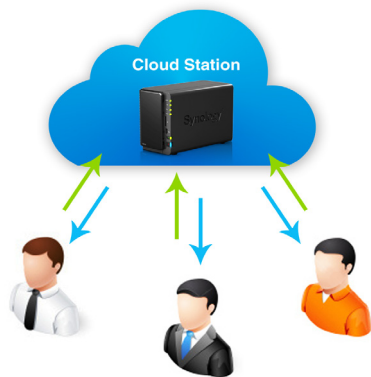

Obrázek 1) Cloud Station

Server Cloud Station na zařízení DS213 zajišťuje synchronizaci dat uživatele mezi několika počítači PC nebo Mac a zvyšuje produktivitu kancelářské práce.

Sofistikované kancelářské aplikace

Zařízení Synology DiskStation DS213 obsahuje známý operační systém Synology DiskStation Manager (DSM) podporující multitasking. Díky nabídce kompletního seznamu firemních aplikací lze zařízení DS213 nastavit tak, že je možné spouštět větší počet aplikací, které jsou vyžadovány v rámci vašeho firemního prostředí. Zařízení DS213 nahrazuje několik typů síťového hardwarového vybavení, a to díky funkcím, které byly vytvořeny především pro pracovní skupiny a kanceláře. Mezi tyto funkce patří antivirový program, video monitoring, webový e-mail, VPN a služba adresáře LDAP.

Správa aplikací se provádí v části Centrum balíčků, což je portál aplikací, který obsahuje aplikace ve formě balíčků s možností okamžité instalace. Tento portál zajišťuje vysoký stupeň integrace softwarového vybavení a možnost jednoduché a přesné instalace. Díky aplikaci Web Station s podporou webového obsahu PHP/MySQL® lze na zařízení DS213 hostovat dodatečné webové aplikace PHP třetích stran, jako je správa obsahu, správa vztahů se zákazníky a systém e-commerce.

Bezproblémová instalace systému

Web Assistant je webový nástroj, díky kterému je instalace každého zařízení DiskStation velmi snadná. Instalace probíhá v rámci webové prohlížeče nastavením všech důležitých součástí systému v několik krocích. Společně s widgetem pro rychlé nastavení mohou uživatelé současně procházet operační systém DSM a ihned jej nastavit.

Pocit bezpečí díky šifrování dat

Zařízení Synology DS213 je vybaveno šifrovacím systémem, který provádí práci související s šifrováním namísto hlavního procesoru, díky čemuž může stanice DiskStation dosahovat vyšších rychlostí při přenosu dat.

Ochrana dat je důležitým tématem pro podniky všech velikostí. Sofistikované funkce, které byly dříve k dispozici jen u nejvyšších řad hardwarového vybavení, jsou nyní díky zařízení Synology DS213 dostupné i malým a středním podnikům. Zařízení Synology DS213 nabízí 256bitové šifrování AES na úrovni sdílení, aby bylo zabráněno neoprávněnému přístupu k pevným diskům.

Úsporný, chladný a tichý design

Zařízení Synology DS213 bylo navrženo s ohledem na úsporu energie. Nabízí ventilátor o rozměrech 92x92 mm a funkci inteligentního proudění vzduchu, který nepřetržitě ochlazuje systém. A díky funkci omezování hluku má toto zařízení ve srovnání s ostatními PC zařízeními velmi tichý provoz. Spotřebu energie a provozní náklady mohou dále snížit funkce probuzení přes LAN/WAN, vícenásobné plánované zapnutí/vypnutí a režim spánku pevných disků.