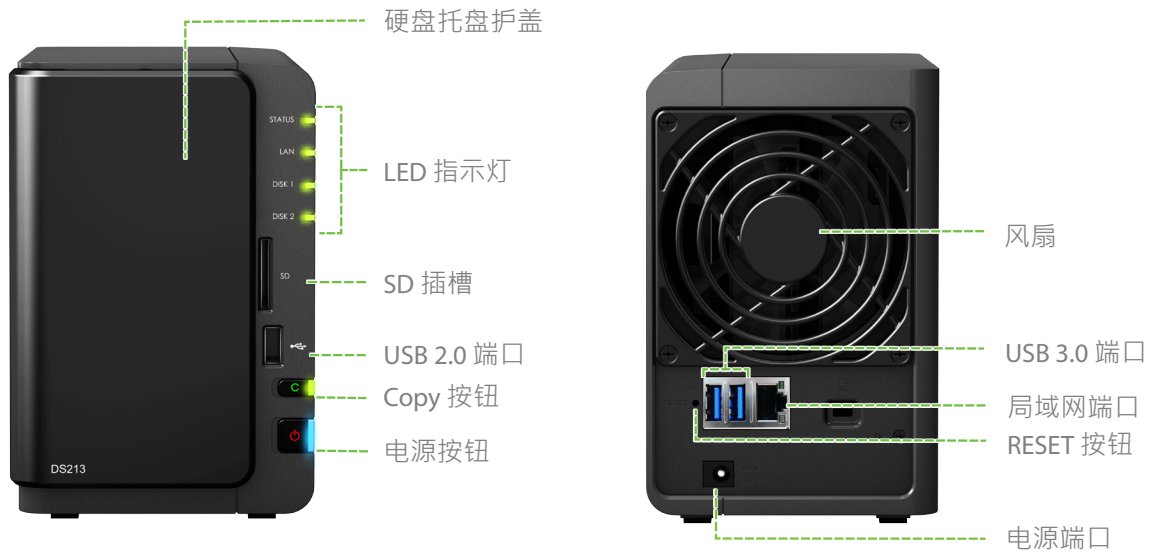

连接与按钮

产品规格

硬件

CPU 频率	2.0GHz
硬件加密引擎	是
内存	DDR3 512MB
内部硬盘/SSD	3.5 吋或 2.5 吋 SATA(II) X 2 (不含硬盘)
最大内部存储容量	8TB (2X 4TB 硬盘) (实际容量根据卷类型可能有所不同。)
热插拔硬盘	是
外部存储接口	1X USB 2.0 端口 · 2X USB 3.0 端口 · 1X SD 卡插槽
大小 (高度x宽度x厚度)	165毫米 X 108毫米 X 233.2毫米
重量	1.25kg
局域网	1X Gigabit
支持无线	是 (不含无线加密狗)
局域网唤醒功能	是
噪音值²	19.9 dB(A)
AC 输入电压	100V ~ 240V
电流频率	50 Hz ~ 60 Hz · 单相
功耗³	18.48 W (访问); 8.28 W (HDD 休眠)
工作温度	5°C ~ 35°C (40°F ~ 95°F)
存储温度	-10°C ~ 70°C (-9.44°C ~ 68.33°C)
相对湿度	5% ~ 95%

应用程序

File Station	虚拟驱动器 · 远程文件夹
备份方案	网络备份 · 本地备份 · 个人计算机备份 (Window: Synology Data Replicator ; Mac® : Apple® Time Machine® 备份应用程序) · 共享文件夹同步 - 最大任务数: 2 · 配置备份, USBCopy/SDCopy
邮件服务器	支持邮件服务器协议: POP3 · SMTP · IMAP
FTP 服务器	带宽控制 · 自定义 FTP 被动端口范围 · 匿名 FTP · 传输日志
Web Station	虚拟主机 (最多 30 个网站) · PHP/MySQL® · 支持第三方应用程序
打印机服务器	最多打印机数: 2 · 打印协议: LPR · CIFS · IPP · Apple AirPrint™ · Google Cloud Print™ · 多功能打印服务器 (MFP 功能仅适用于 Windows® 计算机)
iOS/Android™ 应用程序	DS photo+ · DS audio · DS cam · DS file · DS finder
Windows 电话应用程序	DS finder