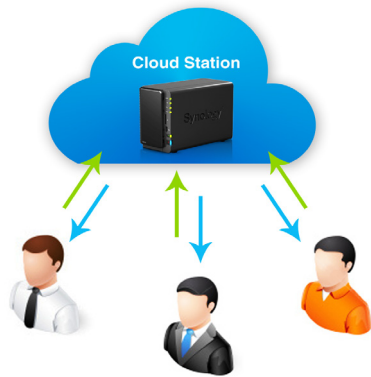

支持 USB 3.0，传输速度最高达 5 Gbps，即 10 倍于 USB 2.0 的速度，DS213 可用较少的时间为外部硬盘传输数据并且功耗较低。此外，可热插拔的硬盘能够更为方便地进行维护和硬盘更换。

高效的备份方案

Synology DS213 提供一个集中化的备份目的地，可储存整合网络环境里零散的数据。电脑用户可使用 Synology Data Replicator 软件将数据备份至 Synology DS213，而 Mac OS X® 用户可直接运用熟悉的 Apple® Time Machine® 整合功能。

网页接口的备份向导可使用加密的传输方式，将 DS213 的数据备份至另一台 Synology DiskStation 或任何 rsync 兼容的服务器，或是使用 USB3.0 连接方式，将数据备份至外接硬盘。该向导还可通过 Amazon® S3 或 STRATO HiDrive 将 DiskStation 数据备份到云。不仅如此，有了 Synology Time Backup 套件，用户可以备份并还原 DiskStation 共享文件夹的各个版本。

“共享文件夹同步”可让用户将 Synology DS213 中的特定文件夹同步到另一台 DiskStation，这是服务器到客户端的备份机制，该机制在服务器端有任何变化时进行工作。通过加密连接，用户能够在本地办公室无缝和安全地共享文件。当 DiskStation 关机时，您能够立即运行备份。

您可运用 Cloud Station 拥有自己的云，以在不同的计算机之间随意访问和同步文件。如果文件被意外删或进行任何修改，Cloud Station 可保留多个文件版本。

图 1) Cloud Station

DS213 中的 Cloud Station Server 可以在多台计算机或 Mac 之间无缝同步用户数据，极大地提高办公效率。

丰富的办公室应用程序

Synology DiskStation DS213 运行在著名的多任务操作系统 Synology DiskStation Manager (DSM) 上。DS213 提供一系列企业应用程序，它能够根据您的选择进行自定义，以实现您企业环境的要求。DS213 能够以专为办公室环境设计的丰富功能来替代多个传统的网络硬件，如杀毒软件、监控视频、webmail、VPN 以及 LDAP 目录服务。