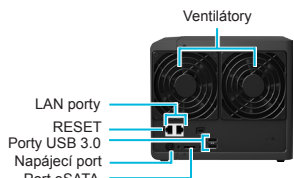

PŘIPOJENÍ A TLAČÍTKA