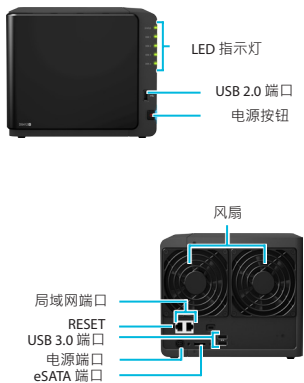

连接与按钮

产品规格

硬件

- CPU 频率: Dual Core™ 2.13GHz - 浮点运算
- 内存大小: DDR3 1 GB
- 内部硬盘/SSD: 3.5" 或 2.5" SATA(III) X4 (不含硬盘,)
- 最大内部容量: 16TB (4X 4TB 硬盘) (实际容量根据硬盘类型可能有所不同。)
- 外部硬盘接口: 2x USB 3.0 端口, 1x USB 2.0 端口, 1x eSATA 端口
- 大小: 165 毫米 X 203 毫米 X 233.2 毫米
- 重量: 2.03 公斤

- 局域网: 2X Gigabit
- 支持无线 (不含无线加密狗)
- 局域网唤醒
- 风扇: 2x (92 毫米 X 92 毫米)
- 噪声级别: 19.4dB(A)
- 热插拔硬盘
- 电源恢复
- AC 输入电压: 100V ~ 240V
- 电流频率: 50 Hz ~ 60 Hz - 单相

- 工作温度: 5°C ~ 35°C (40°F ~ 95°F)
- 存储温度: -10°C ~ 70°C (15°F ~ 155°F)
- 相对湿度: 5% ~ 95%
- 最高工作高度: 10,000 英尺 (3,048 公尺)
- 电源消耗: 44 瓦 (访问); 15 瓦 (硬盘休眠)
- 认证机构: FCC Class C, CE Class B, BSMI Class B

应用程序

文件浏览器

- 虚拟驱动器
- 远程文件夹

File Station

- FTP 服务器
- 带宽控制
- 自定义 FTP 被动端口范围
- 匿名 FTP
- 传输日志

邮件服务器

- 支持的邮件服务器协议: POP3、SMTP、IMAP

Web Station

- 虚拟主机 (支持最多达 30 个网站)
- PHP/MySQL
- 可选的 HTTP 错误页面
- 支持第三方应用程序

Surveillance Station

- 默认的网络摄像头支持数: 1
- 最大网络摄像头支持数 (须安装许可证): 20 (预设即有一个免费许可证可安装一支网络摄像头。如欲安装更多摄像头, 可另选购摄像头许可证。)

Photo Station

Download Station

- 支持的下载协议: BT/HTTP/FTP/NZB/eMule
- 自定义 BT 端口
- BT /eMule 带宽控制

Audio Station

- 支持的音频格式: (USB 模式) AAC、FLAC、M4A、MP3、Ogg Vorbis、WMA、WMA VBR; (串流模式) MP3、M4A、M4B
- 支持的播放列表格式: M3U、WPL
- Internet 电台: SHOUTcast™、Radioio™

DLNA™/UPnP™ 媒体服务器

- 支持 PS3/Xbox 360™
- 支持的音频格式: AAC、FLAC、M4A、MP3、Ogg Vorbis、PCM、WAV、WMA、WMA VBR、WMA PRO、WMA Lossless
- 支持的视频格式: 3GP、3G2、ASF、AVI、DAT、DivX、DVR-MS、ISO、M2T、M2TS、M4V、MKV、MP4、MPEG1、MPEG2、MPEG4、MTS、MOV、QT、SWF、TP、TRP、TS、VOB、WMV、XviD、RMVB
- 支持的图像格式: BMP、JPG (jpe、jpeg)、GIF、ICO、PNG、PSD、TIF (tiff)、UFO
- 支持的字幕格式: srt、psb、smi、ssa、sub、idx、ifo

iTunes® 服务器

通用规格

网络协议

文件系统

- EXT4
- EXT3 (仅外部磁盘)
- FAT (仅外部磁盘)
- NTFS (仅外部磁盘读取)

卷管理