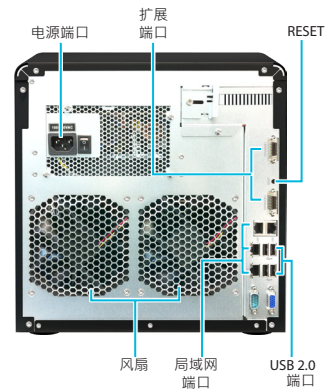

界面与按钮

产品规格

硬件

- CPU: Dual Core™ 3.1GHz, 浮点运算
- 内存大小: ECC RAM 2GB
- 内置硬盘: 12X 3.5" SATA(II) 或 12X 2.5" SATA/SDD
- 外部硬盘接口: 4X USB 端口
- 扩展接口: 2X 扩展端口
- 大小 (高X宽X深): 310 mm X 300 mm X 340mm
- 重量: 10.53 kg
- 局域网: 4X Gigabit (支持 10 GbE X2 add-on 附加卡)
- Link Aggregation