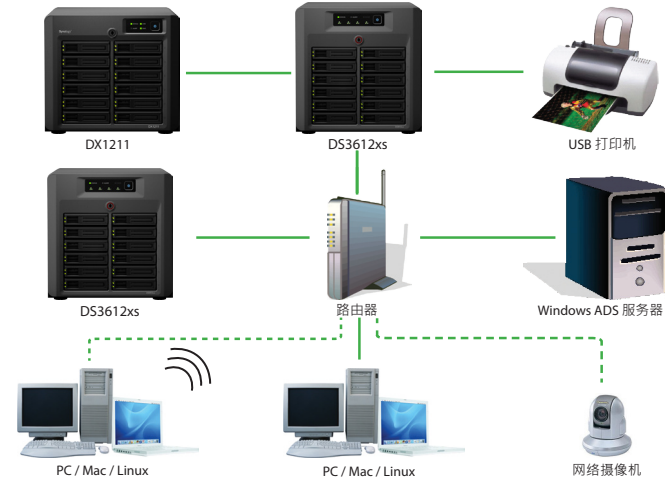

网络链接图

选购配件

- 远传
- 摄像头授权
- 扩展单元 (DX1211)
7. WAV 和 AIF 格式的音乐文件可以被串流播放, 但 metadata (例如: 名称、专辑) 可能不会在 iTunes 上进行索引。