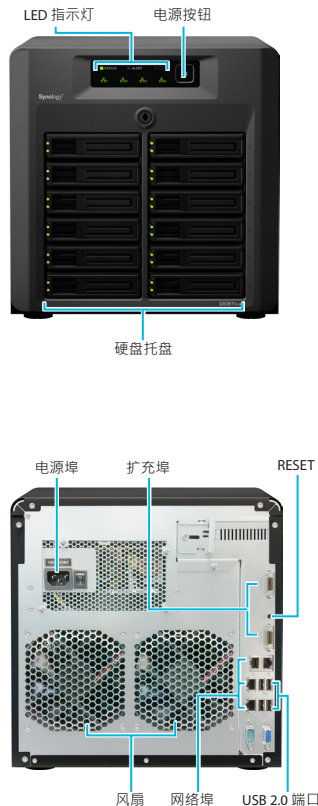

端口与按钮

产品规格

硬件规格

- CPU: Dual Core 3.1GHz, 浮点运算
- 内存大小: ECC RAM 2GB
- 内部硬盘*: 3.5吋 SATA(II) X12 或 2.5吋 SATA/SSD X12
- 外接硬盘界面: 4X USB 埠
- 扩充接口: 2X 扩充埠
- 大小(高 X 宽 X 长): 310 mm X 300 mm X 340mm
- 重量: 10.53 公斤
- 网络: 4X Gigabit (支持选购的 10 GbE X2 附加网卡)
- 风扇: 120mm X 120mm X2
- 网络唤醒
- 电源自动回复
- AC 输入电压: 100V ~ 240V
- 电流频率: 50Hz ~ 60Hz, 单相
- 最大内部存储量: 36TB (12 颗 3TB 硬盘)*
- 工作温度: 5°C ~ 35°C (40°F ~ 95°F)
- 存储温度: -10°C ~ 70°C (15°F ~ 155°F)

- 相对湿度: 5% ~ 95% RH
- 最高工作高度: 10,000 英尺
- 电源消耗功率*: 132 W (存取); 57.2 W (休眠)
- 认证机构: FCC Class B, CE Class B, BSMI Class B

应用程序

File Station

FTP 服务器

- 带宽控制
- 被动 FTP 埠范围设置
- 匿名账号存取
- 传输日志

邮件服务器

- 支持的邮件服务器协定: POP3, SMTP, IMAP

Web Station

- 虚拟主机 (支持架设多达 30 个网站)
- PHP/MySQL
- 可编辑的 HTTP 错误页面
- 第三方应用程序支持

Surveillance Station

- 预设摄影机支持数: 1
- 最大摄影机支持数 (须安装摄影机授权): 50*

Photo Station

Download Station

- 支持的下载协定: BT/HTTP/FTP/NZB/eMule
- BitTorrent 埠范围设置
- BitTorrent / eMule 带宽控制

Audio Station

- 支持的声音格式: (USB 模式) AAC, FLAC, M4A, MP3, Ogg, Vorbis, WMA, WMA VBR; (串流模式) MP3, M4A, M4B
- 支持的播放列表格式: M3U, WPL
- 网络电台: SHOUTcast, Radioio

DLNA/UPnP 多媒体服务器

iTunes 服务器

- 支持的播放列表格式: M3U, WPL

打印机支持*

- 最大打印机数: 2
- 打印协定: LPR, CIFS, AppleTalk, AirPrint, Multi Functional Print Server

Synology 套件

- Mail Station 2
- Squeezebox Server
- Webalizer
- phpMyAdmin
- Time Backup
- HASP

iPhone 及 Android 应用程序

- DS photo+
- DS audio
- DS cam
- DS file (仅限 iPhone)
- DS finder (仅限 iPhone)

通用规格

网络协议

- CIFS, AFP, FTP, iSCSI, Telnet, SSH, NFS, SNMP

文件系统

- EXT4
- EXT3 (仅支持外接磁盘)
- FAT (仅支持外接磁盘)
- NTFS (仅支持外接磁盘读取)

存储空间管理