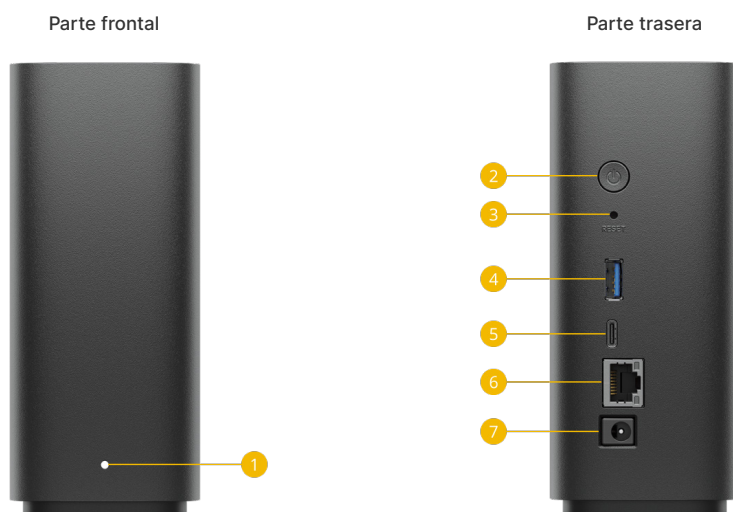

Descripción del hardware

1	Indicador de estado	2	Botón de encendido	3	Botón de reinicio	4	Puerto USB-A 3.2 de 1.ª generación
5	Puerto USB-C 3.2 de 1.ª generación	6	Puerto RJ-45 de 1 GbE	7	Puerto de alimentación		

Especificaciones técnicas

Especificaciones generales

Hardware	
Capacidad	4 TB¹
Procesador	Realtek RTD1619B
Memoria	DDR4 de 1 GB
Puerto LAN	1 puerto RJ-45 de 1 GbE
Puertos externos	• 1 puerto USB-A 3.2 de 1.ª generación • 1 puerto USB-C 3.2 de 1.ª generación
Dimensiones (Al. x An. x Pr.)	148,0 × 62,6 × 196,3 mm
Peso	820 g